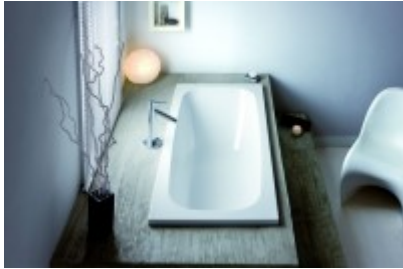

Hoesch Whirlwanne Capri 6107 & Deluxe Whirl,

4957,64 € *

Marke: Hoesch
Bestell-Nr.: HO61075.030305001