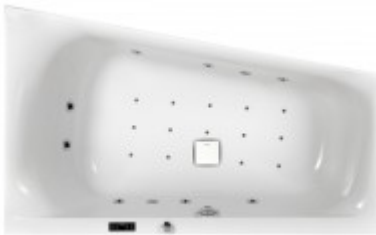

Hoesch Whirlwanne Capri 6107 & Deluxe Whirl,

4957,64 € *

Marke: Hoesch
Bestell-Nr.: HO61075.030305001

pergamon/verchromt/Motor rechts

- HOESCH Whirlwanne Capri (Deluxe Whirl) bietet Ihnen 6 Massagedüsen in den Seitenwänden, die für eine wohltuende Vitalisierung von Körper und Kreislauf sorgen. Die Whirlkomponenten sind mit Oberflächen in verchromter Variante oder in Edelstahl erhältlich. Die Massage lässt sich in ihrer Stärke individuell anpassen, auf Wunsch steht auch eine Intervallautomatik zur Verfügung.
- Das Deluxe-System stellt den größtmöglichen Hygienestandard dar: Während die Wanne gefüllt wird, wird das starre Rohrleitungssystem bei geschlossenen Düsen zuerst mit einer Desinfektionslösung und dann mit Frischwasser vorgespült.
- Wählen Sie eines der automatischen Whirlprogramme, lehnen Sie sich zurück und lassen Sie sich in der perfekt gereinigten Wanne verwöhnen.

Länge außen: 1800 mm

- Breite außen: 800 mm
- Länge innen: 1640 mm
- Breite innen: 680 mm
- Länge Boden: 1210 mm
- Breite Boden: 460 mm
- Tiefe: 440 mm
- Installationshöhe Badewanne: 590-655 mm
- Installationshöhe Whirlwanne: 610-650 mm
- Nutzinhalt: 180l

HOESCH HOESCH Rechteck-Whirlwanne Capri 1700x750 mm, Einbauversion, System Deluxe Whirl

-
- HOESCH Whirlsystem Deluxe Whirl:
-
- Ausstattung
- 6 Whirldüsen, Ø 60 mm
- 2 LED-RGB Ø 60 mm inkl. Ansteuerautomatik mit automatischem Farblichtwechsler
- Whirlpumpe regelbar, selbstentleerend
- Absaugdüse kombiniert mit der Ab-/Überlaufarmatur HOESCH Combi
- Wannenrandtastatur
- Funkfernbedienung
- HOESCH Steuerung 230 V, 50/60 Hz
- Komplett installiertes starres Rohrleitungssystem
- Sichtbare Einbauteile verchromt
-

- Funktion
- 4 HOESCH Whirl-Programme: Fitness, Relax, Vitality, Energy
- Whirlmassage, Leistung regulierbar + / – und mit Intervalleffekt
- Zuschaltbare Luftbeimischung
- Passive Luftbeimischung
- Restwasserentleerung
- Trockenlaufschutz
- System „Vorspülung“ mit Frischwasser
- Vollautomatische Systemdesinfektion