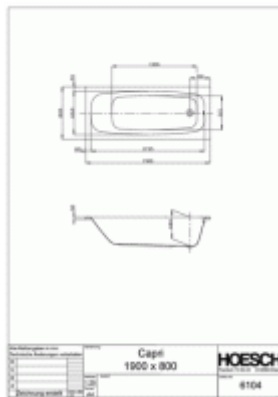

## Hoesch Badewanne Capri 1900x800, weiß

**455,57 € \***

Marke: Hoesch  
Bestell-Nr.: HO6104.010

- Wanne pur, puristisch, klassisch, für die Liebhaber zeitloser Formensprache. In ihrer Klarheit kompromisslos und perfekt. Capri ist in fünf Größen zu haben und ideal für kleinere Bäder.

Länge außen: 1900 mm

- Breite außen: 800 mm
- Länge innen: 1735 mm
- Breite innen: 660 mm
- Länge Boden: 1300 mm
- Breite Boden: 515 mm
- Tiefe: 440 mm
- Installationshöhe Badewanne: 590-655 mm
- Installationshöhe Whirlwanne: 610-650 mm
- Nutzinhalt: 185l

HOESCH Rechteck-Badewanne Capri 1900x800 mm, Einbauversion

- Diese Badewanne Capri ist erhältlich mit folgenden Whirlsystemen:
  - - Deluxe Air (16 Airdüsen)
  - - Deluxe Whirl (6 Whirldüsen)
  - - Deluxe Whirl+Air (6 Whirl- / 16 Airdüsen)
  - - Reviva II Air (16 Airdüsen)
  - - Reviva II Whirl (6 Whirldüsen, 4 Rücken- / 2 Fußdüsen)
  - - Reviva II Power (6 Whirldüsen, 4 Rücken- / 2 Fußdüsen)
  - - Reviva II Power+Air (6 Whirl- / 16 Airdüsen, 4 Rücken- / 2 Fußdüsen)
  - - Laola II Air (16 Airdüsen)
  - - Laola II Whirl (6 Whirldüsen)
  - - Laola II Whirl+Air (6 Whirl- / 16 Airdüsen)
  - - Tergum (10 Rückendüsen)