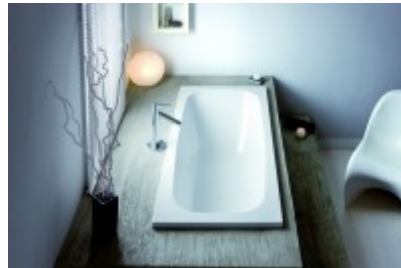

## Hoesch Badewanne Capri 1900x800, weiß

**455,57 € \***

Marke: Hoesch  
Bestell-Nr.: HO6104.010

- Wanne pur, puristisch, klassisch, für die Liebhaber zeitloser Formensprache. In ihrer Klarheit kompromisslos und perfekt. Capri ist in fünf Größen zu haben und ideal für kleinere Bäder.

Länge außen: 1900 mm

- Breite außen: 800 mm
- Länge innen: 1735 mm
- Breite innen: 660 mm
- Länge Boden: 1300 mm
- Breite Boden: 515 mm
- Tiefe: 440 mm
- Installationshöhe Badewanne: 590-655 mm
- Installationshöhe Whirlwanne: 610-650 mm
- Nutzinhalt: 185l

HOESCH Rechteck-Badewanne Capri 1900x800 mm, Einbauversion

- Diese Badewanne Capri ist erhältlich mit folgenden Whirlsystemen:
  - - Deluxe Air (16 Airdüsen)
  - - Deluxe Whirl (6 Whirldüsen)
  - - Deluxe Whirl+Air (6 Whirl- / 16 Airdüsen)
  - - Reviva II Air (16 Airdüsen)
  - - Reviva II Whirl (6 Whirldüsen, 4 Rücken- / 2 Fußdüsen)
  - - Reviva II Power (6 Whirldüsen, 4 Rücken- / 2 Fußdüsen)
  - - Reviva II Power+Air (6 Whirl- / 16 Airdüsen, 4 Rücken- / 2 Fußdüsen)
  - - Laola II Air (16 Airdüsen)
  - - Laola II Whirl (6 Whirldüsen)
  - - Laola II Whirl+Air (6 Whirl- / 16 Airdüsen)
  - - Tergum (10 Rückendüsen)