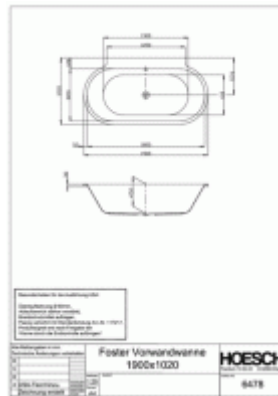

## Hoesch Badewanne Foster Vorwand 1900x1020, weiß, 6478.010 ohne Verkleidung

**1521,75 € \***

Marke: Hoesch  
Bestell-Nr.: HO6478.010

- Minimalismus und Eleganz kennzeichnen die Entwürfe des britischen Architekten Sir Norman Foster, der beispielsweise die Berliner Reichstagskuppel schuf. Für Foster sind Individualität und Freiraum nicht nur formale Begriffe – sie sind auch zentrale Werte, die das persönliche Erleben prägen. So werden seine Badmöbel als Objekte der Regeneration und des Wohlbehagens zu einem wesentlichen Lebensraum. Der luxuriös große Innenraum mit opulenter Bodenlänge lädt ein, sich ganz dem entspannten Baderlebnis hinzugeben. Der asymmetrisch ausgeformte Rand ermöglicht einerseits den bequemen Einstieg und bietet auf seiner breiteren Seite Platz für Armaturen. Ob als freistehende, Vorwand- oder Einbauversion – dem Whirlvergnügen sind keine Grenzen gesetzt.

- Länge außen: 1900 mm
- Breite außen: 1020 mm
- Länge innen: 1800 mm
- Breite innen: 800 mm
- Länge Boden: 1300 mm
- Breite Boden: 610 mm
- Tiefe: 450 mm
- Installationshöhe Badewanne: 600-665 mm
- Installationshöhe Whirlwanne: 620-660 mm
- Nutzhalt: 220l

HOESCH Vorwand-Badewanne Foster 1900x1020 mm, Einbauversion

- 
- Diese Badewanne Foster ist erhältlich mit folgenden Whirlsystemen:
- 
- - Deluxe Air (16 Airdüsen)
- - Deluxe Whirl (6 Whirldüsen)

- - Deluxe Whirl+Air (6 Whirl- / 16 Airdüsen)
- - Reviva II Air (16 Airdüsen)
- - Reviva II Whirl (6 Whirl- / 4 Rücken- / 2 Fußdüsen)
- - Reviva II Power (6 Whirl- / 4 Rücken- / 2 Fußdüsen)
- - Reviva II Power+Air (6 Whirl- / 16 Air- / 4 Rücken- / 2 Fußdüsen)
- - Laola II Air (16 Airdüsen)
- - Laola II Whirl (6 Whirl- / 2 Fußdüsen)
- - Laola II Whirl+Air (6 Whirl- / 16 Airdüsen)
- - Tergum (10 Rückendüsen)