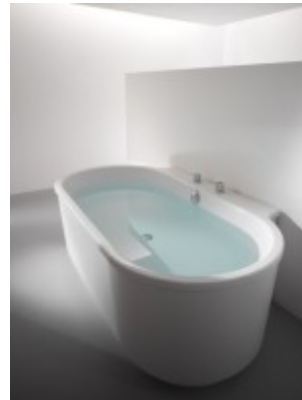

## Hoesch Badewanne Foster Vorwand 1900x1020, weiß, 6478.010 ohne Verkleidung

**1521,75 € \***

Marke: Hoesch  
Bestell-Nr.: HO6478.010

- Minimalismus und Eleganz kennzeichnen die Entwürfe des britischen Architekten Sir Norman Foster, der beispielsweise die Berliner Reichstagskuppel schuf. Für Foster sind Individualität und Freiraum nicht nur formale Begriffe – sie sind auch zentrale Werte, die das persönliche Erleben prägen. So werden seine Badmöbel als Objekte der Regeneration und des Wohlbehagens zu einem wesentlichen Lebensraum. Der luxuriös große Innenraum mit opulenter Bodenlänge lädt ein, sich ganz dem entspannten Baderlebnis hinzugeben. Der asymmetrisch ausgeformte Rand ermöglicht einerseits den bequemen Einstieg und bietet auf seiner breiteren Seite Platz für Armaturen. Ob als freistehende, Vorwand- oder Einbauversion – dem Whirlvergnügen sind keine Grenzen gesetzt.

- Länge außen: 1900 mm
- Breite außen: 1020 mm
- Länge innen: 1800 mm
- Breite innen: 800 mm
- Länge Boden: 1300 mm
- Breite Boden: 610 mm
- Tiefe: 450 mm
- Installationshöhe Badewanne: 600-665 mm
- Installationshöhe Whirlwanne: 620-660 mm
- Nutzhalt: 220l

HOESCH Vorwand-Badewanne Foster 1900x1020 mm, Einbauversion

- 
- Diese Badewanne Foster ist erhältlich mit folgenden Whirlsystemen:
- 
- - Deluxe Air (16 Airdüsen)
- - Deluxe Whirl (6 Whirldüsen)

- - Deluxe Whirl+Air (6 Whirl- / 16 Airdüsen)
- - Reviva II Air (16 Airdüsen)
- - Reviva II Whirl (6 Whirl- / 4 Rücken- / 2 Fußdüsen)
- - Reviva II Power (6 Whirl- / 4 Rücken- / 2 Fußdüsen)
- - Reviva II Power+Air (6 Whirl- / 16 Air- / 4 Rücken- / 2 Fußdüsen)
- - Laola II Air (16 Airdüsen)
- - Laola II Whirl (6 Whirl- / 2 Fußdüsen)
- - Laola II Whirl+Air (6 Whirl- / 16 Airdüsen)
- - Tergum (10 Rückendüsen)