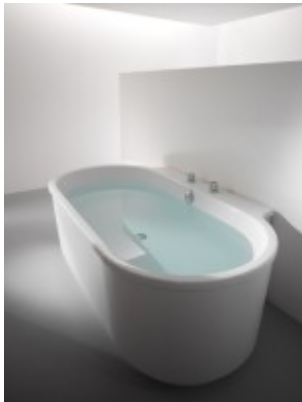

## Hoesch Badewanne Foster Vorwand 1900x1020, weiß, 6478.010 ohne Verkleidung

**1521,75 € \***

Marke: Hoesch  
Bestell-Nr.: HO6478.010

- Minimalismus und Eleganz kennzeichnen die Entwürfe des britischen Architekten Sir Norman Foster, der beispielsweise die Berliner Reichstagskuppel schuf. Für Foster sind Individualität und Freiraum nicht nur formale Begriffe – sie sind auch zentrale Werte, die das persönliche Erleben prägen. So werden seine Badmöbel als Objekte der Regeneration und des Wohlbehagens zu einem wesentlichen Lebensraum. Der luxuriös große Innenraum mit opulenter Bodenlänge lädt ein, sich ganz dem entspannten Baderlebnis hinzugeben. Der asymmetrisch ausgeformte Rand ermöglicht einerseits den bequemen Einstieg und bietet auf seiner breiteren Seite Platz für Armaturen. Ob als freistehende, Vorwand- oder Einbauversion – dem Whirlvergnügen sind keine Grenzen gesetzt.

- Länge außen: 1900 mm
- Breite außen: 1020 mm
- Länge innen: 1800 mm
- Breite innen: 800 mm
- Länge Boden: 1300 mm
- Breite Boden: 610 mm
- Tiefe: 450 mm
- Installationshöhe Badewanne: 600-665 mm
- Installationshöhe Whirlwanne: 620-660 mm
- Nutzhalt: 220l

HOESCH Vorwand-Badewanne Foster 1900x1020 mm, Einbauversion

- 
- Diese Badewanne Foster ist erhältlich mit folgenden Whirlsystemen:
- 
- - Deluxe Air (16 Airdüsen)
- - Deluxe Whirl (6 Whirldüsen)

- - Deluxe Whirl+Air (6 Whirl- / 16 Airdüsen)
- - Reviva II Air (16 Airdüsen)
- - Reviva II Whirl (6 Whirl- / 4 Rücken- / 2 Fußdüsen)
- - Reviva II Power (6 Whirl- / 4 Rücken- / 2 Fußdüsen)
- - Reviva II Power+Air (6 Whirl- / 16 Air- / 4 Rücken- / 2 Fußdüsen)
- - Laola II Air (16 Airdüsen)
- - Laola II Whirl (6 Whirl- / 2 Fußdüsen)
- - Laola II Whirl+Air (6 Whirl- / 16 Airdüsen)
- - Tergum (10 Rückendüsen)