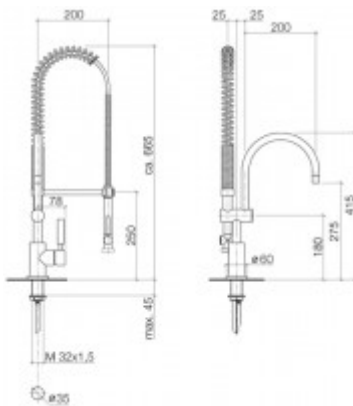

Dornbracht Einhebelmischer Profi Tara Classic 33880888 platin matt, 33880888-06

1315,24 € *

Marke: Dornbracht
Bestell-Nr.: 33880888-06

- Dornbracht
- Einhebelmischer Profi
- Ausladung 200 mm
- schwenkbarer Auslauf 360Grad
- Armaturenhöhe 415 mm
- Luftangereicherter Strahl und Brausestrahl
- Höhe Profibrausegarnitur ca. 665 mm
- Höhe bis Luftsprudler 275 mm
- Durchfluss max. 7 l/min bei 3 bar
- Fließdruck
- Bohrungsdurchmesser 35 mm
- Sprayface mit Antikalk-System
- bleifrei
- Empfohlener Mindestfließdruck 2,5 bar.
- Eigensicher gegen Rückfließen.
- Herstellernummer: 33880888-06
- Hersteller: Dornbracht
- EAN:4029011371103
- Oberfläche:platin matt