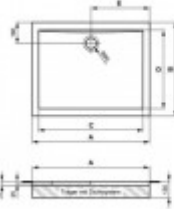

Ideal Standard Brausewanne 180X100mm Ultra Flat Bodeneben

969,79 € *

Marke: Ideal Standard
Bestell-Nr.: ISK807601

Weiß