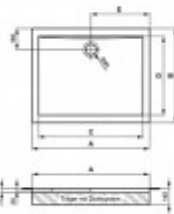

Weiß

- Rechteck-Brausewanne aus Sanitär-Acryl
- Gefertigt nach DIN EN 14527
- Glasfaserverstärkter Außenmantel
- Einlamierte Verstärkung des Wannenrandes und des Bodenbereiches
- Ablauf (Durchmesser) 90 mm
- Komplettsystem für bodenebenen Einbau inklusive Dichtsystem angesäumten Styroporträger
- Schallschutz nach DIN 4109 SST I und VDI 4100 SST III.
- Norm: DIN EN 14527, DIN EN 249
- Farbe: Weiß (Alpin)
- Außenmaße (BxTxH): 1800x1000x140 mm
- Innenmaße (BxTxH): 1680x760x25 mm
- Ablauf (Durchmesser): 90 mm
- Gewicht: 50,0 kg
- •
- Hersteller: Ideal Standard
- Serie: Ultra Flat
- Artikel-Nr.: K807601
- •
- Optionales Zubehör:
- Ablaufgarnitur Tempoplex (K7817AA).