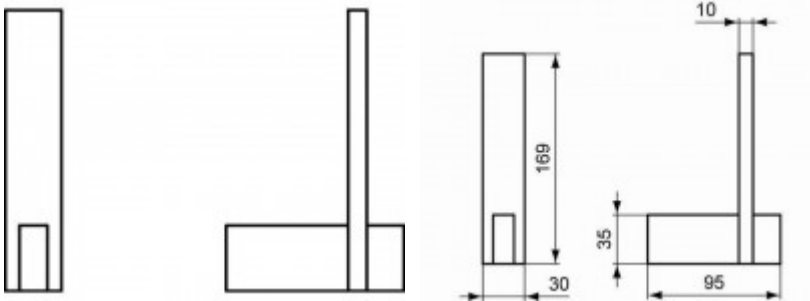

Ideal Standard Reserverollenhalter Strada Chrom

59,00 € *

Marke: Ideal Standard
Bestell-Nr.: ISA9201AA

- Reserverollenhalter inklusive Befestigungssatz
- Vertikal oder horizontal einsetzbar
- Halterung aus Metall
- 2 verdeckte Befestigungspunkte
- Oberfläche: Chrom Außenmaße (BxTxH): 30x95x169 mm
- Hersteller: Ideal Standard
- Serie: Strada
- Artikel-Nr.: A9201AA