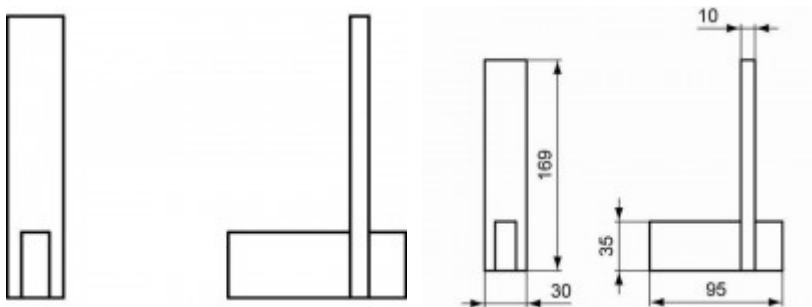

Ideal Standard Reserverollenhalter Strada Chrom

59,00 € *

Marke: Ideal Standard
Bestell-Nr.: ISA9201AA

- Reserverollenhalter inklusive Befestigungssatz
- Vertikal oder horizontal einsetzbar
- Halterung aus Metall
- 2 verdeckte Befestigungspunkte
- Oberfläche: Chrom Außenmaße (BxTxH): 30x95x169 mm
- Hersteller: Ideal Standard
- Serie: Strada
- Artikel-Nr: A9201AA