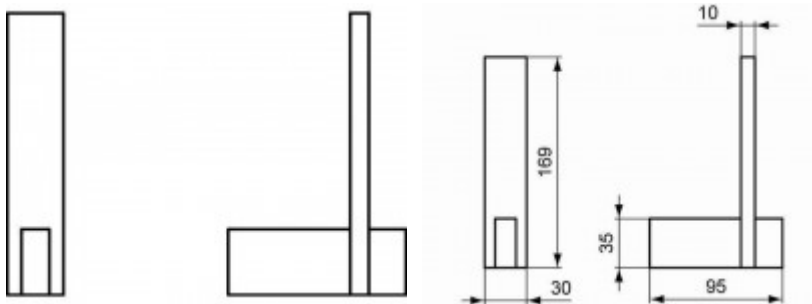

Ideal Standard Reserverollenhalter Strada Chrom

59,00 € *

Marke: Ideal Standard
Bestell-Nr.: ISA9201AA

- Reserverollenhalter inklusive Befestigungssatz
- Vertikal oder horizontal einsetzbar
- Halterung aus Metall
- 2 verdeckte Befestigungspunkte
- Oberfläche: Chrom Außenmaße (BxTxH): 30x95x169 mm
- Hersteller: Ideal Standard
- Serie: Strada
- Artikel-Nr: A9201AA