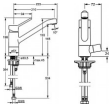

Hansa Spültisch-Einhand-Einlochbatterie von Hansa für #price# bei neuesbad.de kaufen. ☐ Kauf auf Rechnung ☐ Individuelle Beratung ☐ Mehrfach ausgezeichnete Shop ☐ jetzt kaufen

Hansa Spültisch-Einhand-Einlochbatterie

Allgemeine Attribute:

Produktgruppe: Küchenarmatur
Einbauart: Standmontage
Technisches Merkmal: Einhebelmischer, Spülmaschinenventil
Oberfläche: Chrom
BIM Daten vorhanden: Ja

Produkt Eigenschaften:

Strahlreglertyp: CASCADE Strahlregler
Verbindung: Anschluss über flexible Druckschläuche
Montage: 1-Loch
Hebel/Bediengriff: Einhandbedienhebel/Griff, Hebel mit W+K-Kennzeichnung
Spülmaschinenventiltyp: Geräteabsperrentil, mechanisch
Auslaufart: Schwenkbarer Auslauf
Temperatureinstellungen: Temperaturbegrenzer, Heißwassersperreeinstellbar (im Lieferumfang enthalten)
Mechanische Teile: 3.5 classic Steuerpatrone mit keramischen Dichtscheiben zur Wassermengen- und Temperatureinstellung
Spezielle Eigenschaften: Armaturenkörper aus verzinktem Messing (DZR), Rapid-Montagesystem

Flieseigenschaften:

Durchfluss bei 300 kPa: 12,00 l/min

Bestimmungen/Vorschriften:

EN Standard: EN 817
Geräuschklasse: I (ISO 3822)

Technische Eigenschaften:

DN-Größe: DN15
Ausladung: 210 mm