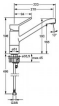

Hansa Spültisch-Einhand-Einlochbatterie

85,77 € *

* Preise inkl. gesetzlicher MwSt. zzgl. Versandkosten

Marke: Hansa

Bestell-Nr.: HA49482203

Hansaprimo 4948, verchromt

- HAPRIMO
- Spültisch-Einhand-Einlochbatterie, DN 15
- Ausladung: 210mm
- Auslauf: gegossen, 150Gr schwenkbar
- Durchflussmenge: 9 l/min, gemessen
- bei 3 bar Fließdruck
- Geräuschprüfungsnummer: P-IX
- (Prüfzeichen beantragt)
- Armaturenkörper: entzinkungsarmes
- Messing (MS 63)
- Messing in Trinkwasserkontakt enthält
- weniger als 0,3 % Blei
- Oberflächen in Trinkwasserkontakt sind
- frei von Nickelbeschichtung
- Vollhebel (Metall)
- (-) W+K-Kennzeichnung
- Luftsprudler
- (-) Konstante Durchflussleistung
- unabhängig vom Fließdruck
- (-) Verbesserter Kalkschutz durch die
- HONEYCOMB Struktur
- Rapid-Montagesystem
- Anschluss über flexible Druckschläuche
- G 3/8 (-) DVGW W270 zugelassen
- Montage für Arbeitsplatten bis 45 mm
- DVGW in Vorbereitung
- WELL in Vorbereitung
- Bestellnummer: 49482203
- verchromt