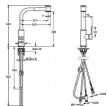

Hansa Spültisch-Einhandmischer, Hansaronda

359,13 € *

* Preise inkl. gesetzlicher MwSt. zzgl. Versandkosten

Marke: Hansa

Bestell-Nr.: HA55231103

Hansa Spültisch-Einhandmischer, Hansaronda von Hansa für #price# bei neuesbad.de kaufen. ☐ Kauf auf Rechnung ☐ Individuelle Beratung ☐
Mehrfach ausgezeichnete Shop ☐ jetzt kaufen

Hansa Spültisch-Einhandmischer, Hansaronda

Allgemeine Attribute:

Produktgruppe: Küchenarmatur

Einbauart: Standmontage

Technisches Merkmal: Einhebelmischer, Seitenbedient, Niederdruck, für offene Heißwasserbereiter

Oberfläche: Chrom

Produkt Eigenschaften:

Strahlreglertyp: CASCADE Strahlregler, Kristallklarer Laminarstrahl

Verbindung: Anschluss über Kupferrohre

Montage: 1-Loch

Hebel/Bediengriff: Einhandbedienhebel/Griff, Hebel mit W+K-Kennzeichnung

Auslaufart: Schwenkbarer Auslauf, Ausziehbarer Auslauf

Anzahl der Strahlarten: 2-strahlig

Mechanische Teile: 2.5 Steuerpatrone mit keramischen Dichtscheiben zur Wassermengen- und Temperatureinstellung, Rückflussverhinderer

Spezielle Eigenschaften: Armaturenkörper aus zinkungsbeständigem Messing (DZR), Messing in Trinkwasserkontakt enthält weniger als 0,3% Blei, Wasserwege ohne Nickelbeschichtung

Zusätzlich Eigenschaften: Eigensicherung gegen Rückfließen im häuslichen Gebrauch (nach DIN EN 1717)

Bestimmungen/Vorschriften:

EN Standard: EN 817

Technische Eigenschaften:

DN-Größe: DN15

Ausladung: 221 mm

Schwenkbereich des Auslaufs: 150 (360)

Material: Messing

Heißwasserversorgung: max. +80°C

Arbeitsdruck: 50

500 kPa

Sicherungseinrichtung (EN1717): EB