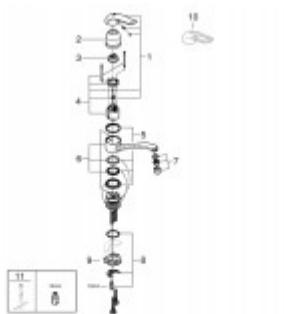

Grohe Einhebel-Spültischbatt. Euroeco Special

141,37 € *

* Preise inkl. gesetzlicher MwSt. zzgl. Versandkosten

Marke: Grohe
Bestell-Nr.: FG32787000

32787 mit Temperaturbegrenzer chrom

Euroeco Special

Einhand-Spültischbatterie, DN 15

Einlochmontage

GROHE StarLight Oberfläche

GROHE SilkMove 46 mm Keramikkartusche

variabel einstellbare Mengenbegrenzung

mit Temperaturbegrenzer

Laminarstrahlregler 9 l/min.

schwenkbarer Rohrauslauf

Schwenkbereich 140°

Bedienungshebel aus Metall, Hebellänge 120 mm

flexible Anschlussschläuche

Schnell-Montage-System

Oberfläche: chrom