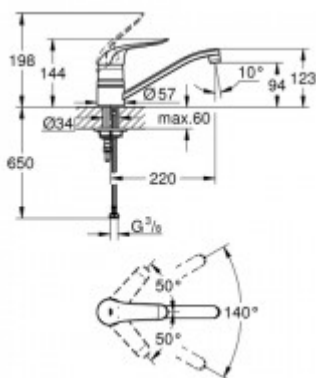

32787 mit Temperaturbegrenzer chrom

Euroeco Special

Einhand-Spültischbatterie, DN 15

Einlochmontage

GROHE StarLight Oberfläche

GROHE SilkMove 46 mm Keramikkartusche

variabel einstellbare Mengenbegrenzung

mit Temperaturbegrenzer

Laminarstrahlregler 9 l/min.

schwenkbarer Rohrauslauf

Schwenkbereich 140°

Bedienungshebel aus Metall, Hebellänge 120 mm

flexible Anschlussschläuche

Schnell-Montage-System

Oberfläche: chrom