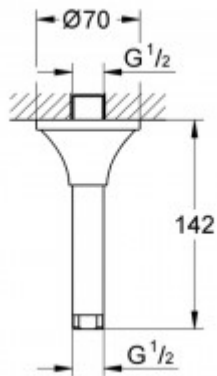

Grohe Deckenauslass Rainshower Grandera

69,37 € *

Marke: Grohe
Bestell-Nr.: FG27978IG0

27978 Länge 142mm chrom/gold

- GROHE Rainshower Grandera
- Deckenauslass
- Metall
- Länge 142 mm
- Anschlussgewinde 1/2"
- Grandera Rosette
- GROHE StarLight Chromoberfläche
- Passend für alle Grandera Kopfbrausen