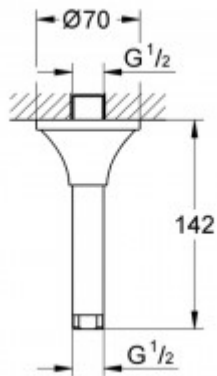

## Grohe Deckenauslass Rainshower Grandera

**69,37 € \***

Marke: Grohe  
Bestell-Nr.: FG27978IG0

27978 Länge 142mm chrom/gold

**Rainshower Grandera**  
**Deckenauslass**  
**Länge 142 mm**  
**Metall**  
Anschlussgewinde 1/2"  
GROHE StarLight Oberfläche