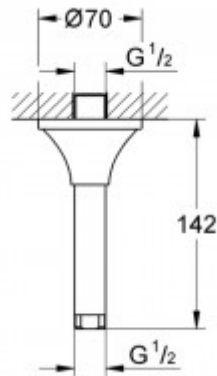

Grohe Deckenauslass Rainshower Grandera

69,37 € *

Marke: Grohe
Bestell-Nr.: FG27978IG0

27978 Länge 142mm chrom/gold

Rainshower Grandera

Deckenauslass

Länge 142 mm

Metall

Anschlussgewinde 1/2"

GROHE StarLight Oberfläche