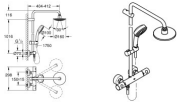

Grohe Duschesystem Tempesta Neu C 27922 von Grohe für #price# bei neuesbad.de kaufen. ☐ Kauf auf Rechnung ☐ Individuelle Beratung ☐
Mehrfach ausgezeichnete Shop ☐ jetzt kaufen

GROHE Duschesystem Tempesta Cosmopolitan System 160 27922, mit Aufputz-Thermostatatterie, Wandmontage, 390 mm Duscharm, chrom, 27922000

Tempesta Cosmopolitan System 160

Duschesystem mit Thermostatatterie für die Wandmontage

bestehend aus:

horizontal schwenkbarer 390 mm Brausearm

Aufputz-Thermostat mit Aquadimmer Funktion

ermöglicht den Wechsel zwischen:

Kopfbrause 160 1 Strahlart (28 232)

Strahlart: Rain

mit Kugelgelenk, Drehwinkel $\pm 15^\circ$

Handbrause Tempesta C 100 (27 571)

2 Strahlarten: Rain, Jet

in der Höhe verstellbar mittels Gleitelement

Silverflex Brauseschlauch 1.750 mm 1/2" x 1/2" (28 388)

GROHE TurboStat Kompaktkartusche mit Dehnstoff-Thermoelement

GROHE SafeStop Sicherheitssperre bei 38°C

GROHE SafeStop Plus optional einsetzbarer Temperaturendanschlag bei 43°C

GROHE DreamSpray Perfektes Strahlbild

GROHE Long-Life Oberfläche

SpeedClean Antikalk-System

Innenliegende separate Wasserführung

TwistStop gegen Verdrehen des Brauseschlauchs

für Durchlauferhitzer ab 18 kW/h geeignet

Minstdurchfluss 7 l/min

optionales Zubehör: GROHE EasyReach Ablage (26 362)

Artikeleigenschaften

Farbe: chrom

Typ: Duschesystem