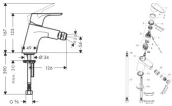

## Hansgrohe Bidetmischer Focus chrom Push-Open , 31922000

**89,33 € \***

\* Preise inkl. gesetzlicher MwSt. zzgl. Versandkosten

Marke: Hansgrohe  
Bestell-Nr.: HG31922000

Hansgrohe Bidetmischer Focus chrom Push-Open , 31922000 von Hansgrohe für #price# bei neuesbad.de kaufen.  Kauf auf Rechnung   
Individuelle Beratung  Mehrfach ausgezeichnete Shop  jetzt kaufen

### hansgrohe Focus Einhebel-Bidetmischer mit Push-Open Ablaufgarnitur, 31922000

- besteht aus: Einhebel-Bidetmischer, Ablaufgarnitur
- Ausladung: 126 mm
- Auslaufhöhe: 54 mm
- Kugelgelenk-Luftsprudler
- Strahlart: Normalstrahl
- maximale Durchflussmenge bei 3 bar: 7,2 l/min
- Keramikmischsystem
- Temperaturbegrenzung einstellbar
- für Durchlauferhitzer geeignet
- Material Ablaufventil: Metall
- Anschlussart: G 3/8 Anschlussschläuche

#### weitere Details:

Farbe: Chrom  
Besteht aus: Einhebel-Bidetmischer, Ablaufgarnitur  
Ausladung: 126 mm  
Anschlussart: G 3/8 Anschlussschläuche  
Anzahl Griffe: Einhebel  
Für Durchlauferhitzer geeignet: Ja  
Form: rund  
Anzahl Hahnlöcher: für 1 Hahnloch  
Montageart: Standmontage  
Durchflussmenge bei 3 bar: 7,2 l/min  
Gewicht netto in kg: 1,37  
Höhe netto in mm: 134  
Breite netto in mm: 49  
Tiefe netto in mm: 151

#### Artikeleigenschaften

Farbe: chrom  
Typ: Bidetarmatur