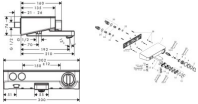

Hansgrohe Thermostat ShowerTablet Select 300 Wanne Aufputz DN15 chrom, 13151000 von Hansgrohe für #price# bei neuesbad.de kaufen. ☐ Kauf auf Rechnung ☐ Individuelle Beratung ☐ Mehrfach ausgezeichnete Shop ☐ jetzt kaufen

hansgrohe ShowerTablet Select Wannenthermostat 300 Aufputz, 13151000