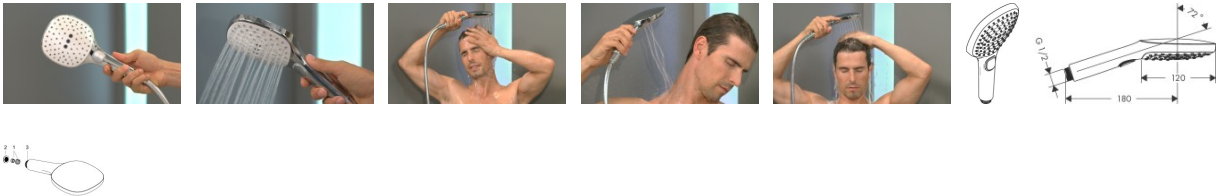

Hansgrohe Handbrause Raindance Select E 120

79,00 € *

* Preise inkl. gesetzlicher MwSt. zzgl. Versandkosten

Marke: Hansgrohe
Bestell-Nr.: HG26521400

Hansgrohe Handbrause Raindance Select E 120 von Hansgrohe für #price# bei neuesbad.de kaufen. Kauf auf Rechnung Individuelle Beratung
 Mehrfach ausgezeichnete Shop jetzt kaufen

hansgrohe Raindance Select E Duschkopf 120 3 Strahlarten wassersparend, 26521400

- Handbrause ist mit 120 mm Durchmesser großformatig designed – für großes Duschvergnügen (XXL Performance)
- Vielseitiger Duschkomfort mit 3 verschiedenen Strahlarten: RainAir, Rain und WhirlAir
- Duschvergnügen auf Knopfdruck: Strahlarten einfach an bedienfreundlicher Taste umstellen (Select)
- Umweltfreundlich duschen – dank automatischer Durchflussbegrenzung auf maximal 9 l/min (EcoSmart)
- Umweltverträglich und kostengünstig zu reinigen. Kalkrückstände lassen sich kinderleicht mit dem Finger abrubbeln (QuickClean)
- Handbrause ist im Dusch- oder Wannenbereich jedes Badezimmers einsetzbar. Einfach an vorhandenen Brauseschlauch schrauben
- In allen Bestandteilen sind Premium-Materialien verbaut – für mehr Sicherheit und Nachhaltigkeit im Haushalt
- 5 Jahre freiwilliger Garantieschutz auf ein Produkt, das nach höchsten Qualitätsstandards gefertigt wurde
- hansgrohe seit 1901 – die Premium-Marke für zuverlässige Bad- und Küchenprodukte
- Abmessungen(BxTxH) 122x168x198mm

weitere Details:

Farbe: Weiß/Chrom
Für Durchlauferhitzer geeignet: Ja
Brausekopfgröße: 120 mm
Form: softsquare
Strahlarten: 3 Strahlarten
Durchflussmenge bei 3 bar: 8,5 l/min
Material: Kunststoff
Gewicht netto in kg: 0,30
Höhe netto in mm: 198
Breite netto in mm: 122
Tiefe netto in mm: 168

Artikeleigenschaften

Farbe: weiss/chrom
Typ: Handbrause