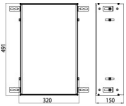

## emco Einbaurahmen asis 300 für Unterputz-Module mit 495mm Höhe, 973200031

**68,10 € \***

\* Preise inkl. gesetzlicher MwSt. zzgl. Versandkosten

Marke: Emco

Bestell-Nr.: EC973200031

emco Einbaurahmen asis 300 für Unterputz-Module mit 495mm Höhe, 973200031 von Emco für #price# bei neuesbad.de kaufen.  Kauf auf Rechnung  Individuelle Beratung  Mehrfach ausgezeichnete Shop  jetzt kaufen

### emco Einbaurahmen asis 300 für Unterputz-Module mit 495mm Höhe, 973200031

- Einbaurahmen für Asis Module mit 495 mm

- Einbaurahmen für Asis Module mit 495 mm
- Ausführung: Einbaurahmen
- Designer: Nexus Product Design
- Serie: asis 300
- Montageart: Einbaurahmen
- Marke: emco