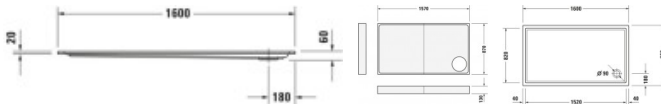

Duravit Starck Slimline Duschwanne Weiß 1600x900 mm - 72013100000001

640,38 € *

* Preise inkl. gesetzlicher MwSt. zzgl. Versandkosten

Marke: Duravit

Bestell-Nr.: DU72013100000001

Duravit Starck Slimline Duschwanne Weiß 1600x900 mm - 720131000000001 von Duravit für #price# bei neuesbad.de kaufen. Kauf auf Rechnung
 Individuelle Beratung Mehrfach ausgezeichnete Shop jetzt kaufen

Duravit Starck Slimline Duschwanne 1600x900 mm Weiß, Ecke links, Ecke rechts, Material: Sanitäracryl, Rechteckig – 720131000000001

Details:

- Aus schlag- und stoßunempfindlichem Kunststoff mit angenehm warmer und glatter sowie porenfreier Oberfläche (Sanitäracryl)
- Höchste Rutschsicherheit beim Duschen, höchste Antirutschklasse für nassbelastete Barfußbereiche (Rutschfestigkeitsklasse C)
- Rutschhemmende Oberfläche: Transparente und doch spürbare Antislip-Beschichtung garantiert sicheren Stand auf nassem Untergrund

weitere Details:

- Duravit Starck Slimline Duschwanne
- Rechteckig
- Weiß
- Material: Sanitäracryl
- Antislip
- Position Ablauf: Ecke
- Höhe: 60 mm

Artikeleigenschaften

Typ:	Duschwanne
Breite:	1600
Tiefe:	900
Höhe:	60
Farbe:	weiss glänzend
Material:	Acryl