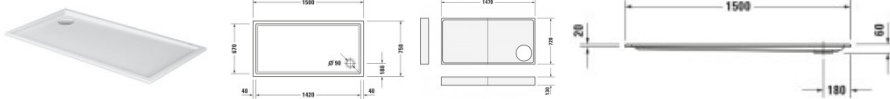

Duravit Starck Slimline Duschwanne Weiß 1500x750 mm - 72012800000000

509,42 € *

* Preise inkl. gesetzlicher MwSt. zzgl. Versandkosten

Marke: Duravit

Bestell-Nr.: DU72012800000000

Duravit Starck Slimline Duschwanne Weiß 1500x750 mm - 72012800000000 von Duravit für #price# bei neuesbad.de kaufen. Kauf auf Rechnung
 Individuelle Beratung Mehrfach ausgezeichnete Shop jetzt kaufen

Duravit Starck Slimline Duschwanne 1500x750 mm Weiß, Ecke links, Ecke rechts, Material: Sanitäracryl, Rechteckig – 72012800000000

Details:

- Aus schlag- und stoßunempfindlichem Kunststoff mit angenehm warmer und glatter sowie porenfreier Oberfläche (Sanitäracryl)

weitere Details:

- Duravit Starck Slimline Duschwanne
- Rechteckig
- Weiß
- Material: Sanitäracryl
- Position Ablauf: Ecke
- Höhe: 60 mm

Artikeleigenschaften

Typ:	Duschwanne
Breite:	1500
Tiefe:	750
Höhe:	60
Farbe:	weiss glänzend
Material:	Acryl