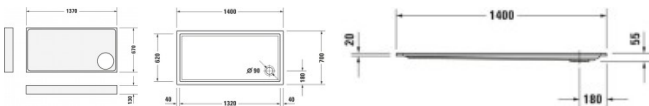

## Duravit Starck Slimline Duschwanne Weiß 1400x700 mm - 72012400000001

**595,56 € \***

\* Preise inkl. gesetzlicher MwSt. zzgl. Versandkosten

Marke: Duravit

Bestell-Nr.: DU72012400000001

Duravit Starck Slimline Duschwanne Weiß 1400x700 mm - 720124000000001 von Duravit für #price# bei neuesbad.de kaufen.  Kauf auf Rechnung  
 Individuelle Beratung  Mehrfach ausgezeichnete Shop  jetzt kaufen

### Duravit Starck Slimline Duschwanne 1400x700 mm Weiß, Ecke links, Ecke rechts, Material: Sanitäracryl, Rechteckig – 720124000000001

#### weitere Details:

- Duravit Starck Slimline Duschwanne
- Rechteckig
- Weiß
- Material: Sanitäracryl
- Antislip
- Position Ablauf: Ecke
- Höhe: 55 mm

#### Artikeleigenschaften

Typ:	Duschwanne
Breite:	1400
Tiefe:	700
Höhe:	55
Farbe:	weiss glänzend
Material:	Acryl