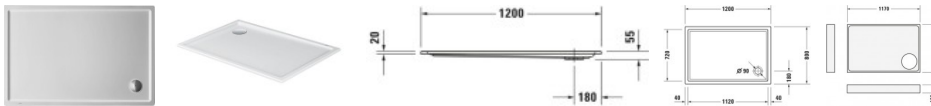

## Duravit Starck Slimline Duschwanne Weiß 1200x800 mm - 72012100000000

**391,90 € \***

\* Preise inkl. gesetzlicher MwSt. zzgl. Versandkosten

Marke: Duravit

Bestell-Nr.: DU72012100000000

Duravit Starck Slimline Duschwanne Weiß 1200x800 mm - 72012100000000 von Duravit für #price# bei neuesbad.de kaufen.  Kauf auf Rechnung  
 Individuelle Beratung  Mehrfach ausgezeichnete Shop  jetzt kaufen

**Duravit Starck Slimline Duschwanne 1200x800 mm Weiß, Ecke links, Ecke rechts, Material: Sanitäracryl, Rechteckig – 72012100000000**

### weitere Details:

- Duravit Starck Slimline Duschwanne
- Rechteckig
- Weiß
- Material: Sanitäracryl
- Position Ablauf: Ecke
- Höhe: 55 mm

### Artikeleigenschaften

Typ:	Duschwanne
Breite:	1200
Tiefe:	800
Höhe:	55
Farbe:	weiss glänzend
Material:	Acryl