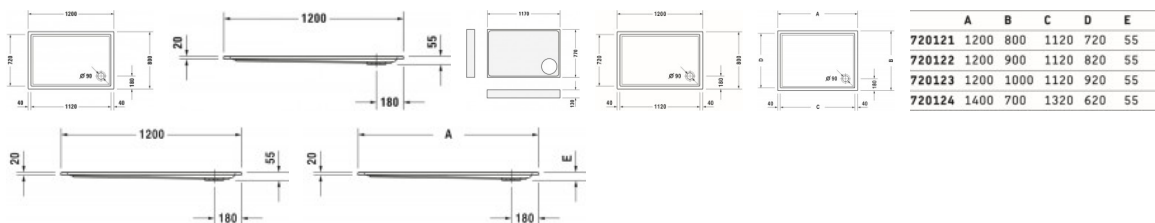

Duravit Starck Slimline Duschwanne Weiß 1200x800 mm - 72012100000000

382,30 € *

* Preise inkl. gesetzlicher MwSt. zzgl. Versandkosten

Marke: Duravit

Bestell-Nr.: DU72012100000000

Duravit Starck Slimline Duschwanne Weiß 1200x800 mm - 72012100000000 von Duravit für #price# bei neuesbad.de kaufen. Kauf auf Rechnung
 Individuelle Beratung Mehrfach ausgezeichnete Shop jetzt kaufen

Duravit Starck Slimline Duschwanne 1200x800 mm Weiß, Ecke links, Ecke rechts, Material: Sanitäracryl, Rechteckig – 72012100000000

Details:

- Aus schlag- und stoßunempfindlichem Kunststoff mit angenehm warmer und glatter sowie porenfreier Oberfläche (Sanitäracryl)

weitere Details:

- Duravit Starck Slimline Duschwanne
- Rechteckig
- Weiß
- Material: Sanitäracryl
- Position Ablauf: Ecke
- Höhe: 55 mm

Artikeleigenschaften

Typ:	Duschwanne
Breite:	1200
Tiefe:	800
Höhe:	55
Farbe:	weiss glänzend
Material:	Acryl