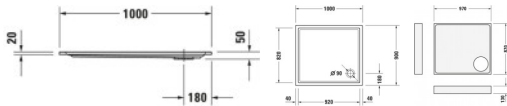

Duravit Starck Slimline Duschwanne Weiß 1000x900 mm - 72012000000001

481,53 € *

* Preise inkl. gesetzlicher MwSt. zzgl. Versandkosten

Marke: Duravit

Bestell-Nr.: DU72012000000001

Duravit Starck Slimline Duschwanne Weiß 1000x900 mm - 72012000000001 von Duravit für #price# bei neuesbad.de kaufen. Kauf auf Rechnung
 Individuelle Beratung Mehrfach ausgezeichnete Shop jetzt kaufen

Duravit Starck Slimline Duschwanne 1000x900 mm Weiß, Ecke links, Ecke rechts, Material: Sanitäracryl, Rechteckig – 72012000000001

Details:

- Aus schlag- und stoßunempfindlichem Kunststoff mit angenehm warmer und glatter sowie porenfreier Oberfläche (Sanitäracryl)
- Höchste Rutschsicherheit beim Duschen, höchste Antirutschklasse für nassbelastete Barfußbereiche (Rutschfestigkeitsklasse C)
- Rutschhemmende Oberfläche: Transparente und doch spürbare Antislip-Beschichtung garantiert sicheren Stand auf nassem Untergrund

weitere Details:

- Duravit Starck Slimline Duschwanne
- Rechteckig
- Weiß
- Material: Sanitäracryl
- Antislip
- Position Ablauf: Ecke
- Höhe: 50 mm

Artikeleigenschaften

| | |
|-----------|----------------|
| Typ: | Duschwanne |
| Breite: | 1000 |
| Tiefe: | 900 |
| Höhe: | 50 |
| Farbe: | weiss glänzend |
| Material: | Acryl |