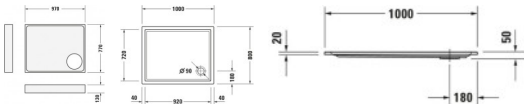

Duravit Starck Slimline Duschwanne Weiß 1000x800 mm - 72011900000001

478,55 € *

* Preise inkl. gesetzlicher MwSt. zzgl. Versandkosten

Marke: Duravit

Bestell-Nr.: DU72011900000001

Duravit Starck Slimline Duschwanne Weiß 1000x800 mm - 720119000000001 von Duravit für #price# bei neuesbad.de kaufen. Kauf auf Rechnung
 Individuelle Beratung Mehrfach ausgezeichnete Shop jetzt kaufen

Duravit Starck Slimline Duschwanne 1000x800 mm Weiß, Ecke links, Ecke rechts, Material: Sanitäracryl, Rechteckig – 720119000000001

Details:

- Aus schlag- und stoßunempfindlichem Kunststoff mit angenehm warmer und glatter sowie porenfreier Oberfläche (Sanitäracryl)
- Höchste Rutschsicherheit beim Duschen, höchste Antirutschklasse für nassbelastete Barfußbereiche (Rutschfestigkeitsklasse C)
- Rutschhemmende Oberfläche: Transparente und doch spürbare Antislip-Beschichtung garantiert sicheren Stand auf nassem Untergrund

weitere Details:

- Duravit Starck Slimline Duschwanne
- Rechteckig
- Weiß
- Material: Sanitäracryl
- Antislip
- Position Ablauf: Ecke
- Höhe: 50 mm

Artikeleigenschaften

Typ:	Duschwanne
Breite:	1000
Tiefe:	800
Höhe:	50
Farbe:	weiss glänzend
Material:	Acryl