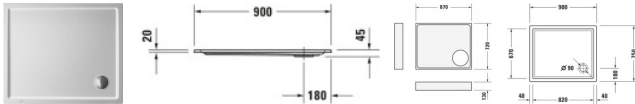

Duravit Starck Slimline Duschwanne Weiß 900x750 mm - 72011700000000

294,30 € *

* Preise inkl. gesetzlicher MwSt. zzgl. Versandkosten

Marke: Duravit

Bestell-Nr.: DU72011700000000

Duravit Starck Slimline Duschwanne Weiß 900x750 mm - 72011700000000 von Duravit für #price# bei neuesbad.de kaufen. Kauf auf Rechnung
 Individuelle Beratung Mehrfach ausgezeichnete Shop jetzt kaufen

Duravit Starck Slimline Duschwanne 900x750 mm Weiß, Ecke links, Ecke rechts, Material: Sanitäracryl, Rechteckig – 72011700000000

Details:

- Aus schlag- und stoßunempfindlichem Kunststoff mit angenehm warmer und glatter sowie porenfreier Oberfläche (Sanitäracryl)

weitere Details:

- Duravit Starck Slimline Duschwanne
- Rechteckig
- Weiß
- Material: Sanitäracryl
- Position Ablauf: Ecke
- Höhe: 45 mm

Artikeleigenschaften

Typ:	Duschwanne
Breite:	900
Tiefe:	750
Höhe:	45
Farbe:	weiss glänzend
Material:	Acryl