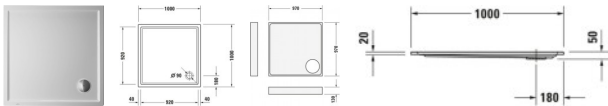

## Duravit Starck Slimline Duschwanne Weiß 1000x1000 mm - 72011600000001

**470,08 € \***

\* Preise inkl. gesetzlicher MwSt. zzgl. Versandkosten

Marke: Duravit

Bestell-Nr.: DU72011600000001

Duravit Starck Slimline Duschwanne Weiß 1000x1000 mm - 720116000000001 von Duravit für #price# bei neuesbad.de kaufen.  Kauf auf Rechnung  Individuelle Beratung  Mehrfach ausgezeichneten Shop  jetzt kaufen

**Duravit Starck Slimline Duschwanne 1000x1000 mm Weiß, Ecke links, Ecke rechts, Material: Sanitäracryl, Quadratisch – 720116000000001**

### weitere Details:

- Duravit Starck Slimline Duschwanne
- Quadratisch
- Weiß
- Material: Sanitäracryl
- Antislip
- Position Ablauf: Ecke
- Höhe: 50 mm

### Artikeleigenschaften

Typ:	Duschwanne
Breite:	1000
Tiefe:	1000
Höhe:	50
Farbe:	weiss glänzend
Material:	Acryl