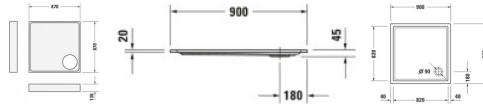

## Duravit Starck Slimline Duschwanne Weiß 900x900 mm - 72011500000000

**294,30 € \***

\* Preise inkl. gesetzlicher MwSt. zzgl. Versandkosten

Marke: Duravit  
Bestell-Nr.: DU72011500000000

Duravit Starck Slimline Duschwanne Weiß 900x900 mm - 72011500000000 von Duravit für #price# bei neuesbad.de kaufen.  Kauf auf Rechnung  
 Individuelle Beratung  Mehrfach ausgezeichnete Shop  jetzt kaufen

**Duravit Starck Slimline Duschwanne 900x900 mm Weiß, Ecke links, Ecke rechts, Material: Sanitäracryl, Quadratisch – 72011500000000**

### weitere Details:

- Duravit Starck Slimline Duschwanne
- Quadratisch
- Weiß
- Material: Sanitäracryl
- Position Ablauf: Ecke
- Höhe: 45 mm

### Artikeleigenschaften

Typ:	Duschwanne
Breite:	900
Tiefe:	900
Höhe:	45
Farbe:	weiss glänzend
Material:	Acryl