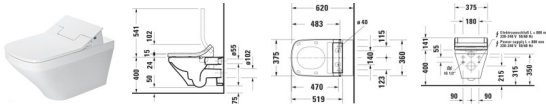

Duravit DuraStyle Wand WC für Dusch-WC Sitz Weiß Hochglanz 376x620x350 mm - 2542590000

485,84 € *

* Preise inkl. gesetzlicher MwSt. zzgl. Versandkosten

Marke: Duravit
Bestell-Nr.: DU2542590000

Duravit DuraStyle Wand WC für Dusch-WC Sitz Weiß Hochglanz 376x620x350 mm - 2542590000 von Duravit für #price# bei neuesbad.de kaufen.

Kauf auf Rechnung Individuelle Beratung Mehrfach ausgezeichnete Shop jetzt kaufen

Duravit DuraStyle Wand WC für Dusch-WC Sitz Weiß Hochglanz – 2542590000

Details:

- Aus hochwertiger, langlebiger Sanitärkeramik: Besonders widerstandsfähiges, kratzresistentes Material mit hohem Härtegrad, reinigungsfreundlicher und hygienischer Oberfläche
- Besonders effizienter, sparsamer Wasserverbrauch: Unified Water Label (UWL) Klasse 1
- Große Spülwassermenge 4,5 Liter
- Hygienische Flächenspülung ohne Überspritzen
- Offener Spülrand Duravit Rimless® mit dynamischer Wasserführung: Hygienisch einwandfreie Spülergebnisse auch bei kleinen Wassermengen
- Patentiertes Befestigungssystem Durafix: Verdeckte Befestigung aus Metall, besonders schnell und problemlos zu installieren - und dabei völlig unsichtbar
- Tiefspüler: für minimale Geruchsbelästigung
- Verdeckte Befestigung: Harmonisches Bild, Design wird durch nichts gestört
- Vollglasierte, sehr glatte Keramik verhindert Keimbildung und Ablagerungen
- Wandhängende Montage

weitere Details:

- Duravit DuraStyle Wand WC für Dusch-WC Sitz
- Weiß Hochglanz
- Spülwassermenge: 4,5 l
- Tiefspüler
- Spülrand: rimless
- Abgang waagrecht
- Inkl. verdeckte Befestigung
- Inkl. Anschlusskomponente für SensoWash

Artikeleigenschaften

Farbe: weiss glänzend
Höhe: 350

Breite: 376
Tiefe: 620
Typ: WC wandhängend