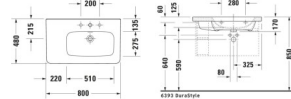

Duravit DuraStyle Waschtisch Weiß Hochglanz 800 mm - 23268000001 von Duravit für #price# bei neuesbad.de kaufen. ☐ Kauf auf Rechnung ☐ Individuelle Beratung ☐ Mehrfach ausgezeichnete Shop ☐ jetzt kaufen

Duravit DuraStyle Waschtisch 800 mm Weiß Hochglanz, Hahnlochbank, Anzahl Hahnlöcher pro Waschplatz: 1, Überlauf – 23268000001

Abgerundete, geometrische Konturen werden mit eleganter Asymmetrie in Szene gesetzt! Der Duravit DuraStyle Möbelwaschtisch by Matteo Thun & Antonio Rodriguez punktet mit einer breiten, planen Hahnlochbank, die genügend Platz für eine schicke Waschtischarmatur bietet und in eine großzügige seitliche Ablagefläche übergeht – nützlicher Raum für unverzichtbare Badaccessoires und Pflegeutensilien. Mit seiner klassischen Formgebung und der charakteristischen, umlaufenden Keramikkante passt der stilvolle Waschtisch mit Überlauf in jedes Badambiente. Dank seiner ästhetischen und hygienischen Rundum-Glasierung eignet er sich ebenso hervorragend als wandhängender Solitär wie zur Montage auf den Duravit Badmöbeln derselben Serie. Seine hochwertige Sanitärkeramik überzeugt mit ihrer kratzresistenten und reinigungsfreundlichen Oberfläche und kann optional mit der wasserabweisenden WonderGliss Keramikbeschichtung ausgestattet werden, für eine besonders einfache Reinigung.

Details:

- 1 Becken
- 1 Waschplatz
- Aus hochwertiger, langlebiger Sanitärkeramik: Besonders widerstandsfähiges, kratzresistentes Material mit hohem Härtegrad, reinigungsfreundlicher und hygienischer Oberfläche
- Für 1-Loch-Armaturen geeignet
- Für die Montage mit Möbeln geeignet
- Komplett von unten glasiert für mehr Hygiene und damit für die wandhängende Einzelmontage geeignet
- Mit Hahnlochbank
- Mit Überlauf
- Wandhängende Montage
- Wasserabweisende Oberfläche für besonders leichte Reinigung: Auf der glatten Oberfläche können sich Schmutz und Kalk nicht halten und Rückstände fließen mit dem Wasser noch leichter ab (WonderGliss)

weitere Details:

- Duravit DuraStyle Waschtisch
- Weiß Hochglanz
- Rechteckig
- Anzahl Waschplätze: 1 Rechts
- Hahnlochbank: Ja
- Anzahl Hahnlöcher pro Waschplatz: 1 Ohne