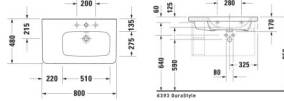

Duravit DuraStyle Waschtisch Weiß Hochglanz 800 mm - 2326800000 von Duravit für #price# bei neuesbad.de kaufen. ☐ Kauf auf Rechnung ☐ Individuelle Beratung ☐ Mehrfach ausgezeichnete Shop ☐ jetzt kaufen

Duravit DuraStyle Waschtisch 800 mm Weiß Hochglanz, Hahnlochbank, Anzahl Hahnlöcher pro Waschplatz: 1, Überlauf – 2326800000

Abgerundete, geometrische Konturen werden mit eleganter Asymmetrie in Szene gesetzt! Der Duravit DuraStyle Möbelwaschtisch by Matteo Thun & Antonio Rodriguez punktet mit einer breiten, planen Hahnlochbank, die genügend Platz für eine schicke Waschtischarmatur bietet und in eine großzügige seitliche Ablagefläche übergeht – nützlicher Raum für unverzichtbare Badaccessoires und Pflegeutensilien. Mit seiner klassischen Formgebung und der charakteristischen, umlaufenden Keramikkante passt der stilvolle Waschtisch mit Überlauf in jedes Badambiente. Dank seiner ästhetischen und hygienischen Rundum-Glasierung eignet er sich ebenso hervorragend als wandhängender Solitär wie zur Montage auf den Duravit Badmöbeln derselben Serie. Seine hochwertige Sanitärkeramik überzeugt mit ihrer kratzresistenten und reinigungsfreundlichen Oberfläche und kann optional mit der wasserabweisenden WonderGliss Keramikbeschichtung ausgestattet werden, für eine besonders einfache Reinigung.

Details:

- 1 Becken
- 1 Waschplatz
- Aus hochwertiger, langlebiger Sanitärkeramik: Besonders widerstandsfähiges, kratzresistentes Material mit hohem Härtegrad, reinigungsfreundlicher und hygienischer Oberfläche
- Für 1-Loch-Armaturen geeignet
- Für die Montage mit Möbeln geeignet
- Komplett von unten glasiert für mehr Hygiene und damit für die wandhängende Einzelmontage geeignet
- Mit Hahnlochbank
- Mit Überlauf
- Wandhängende Montage

weitere Details:

- Duravit DuraStyle Waschtisch
- Weiß Hochglanz
- Rechteckig
- Anzahl Waschplätze: 1 Rechts
- Hahnlochbank: Ja
- Anzahl Hahnlöcher pro Waschplatz: 1 Mitte
- Überlauf: Ja
- Von unten glasiert