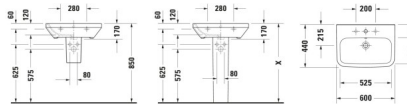

Duravit DuraStyle Waschtisch Weiß Hochglanz 600 mm - 2319600000 von Duravit für #price# bei neuesbad.de kaufen. ☐ Kauf auf Rechnung ☐ Individuelle Beratung ☐ Mehrfach ausgezeichnete Shop ☐ jetzt kaufen

Duravit DuraStyle Waschtisch 600 mm Weiß Hochglanz, Hahnlochbank, Anzahl Hahnlöcher pro Waschplatz: 1, Überlauf – 2319600000

Individuelle Gestaltungsfreiheit und klassisches Design kennzeichnen den Duravit DuraStyle Waschtisch by Matteo Thun & Antonio Rodriguez! Abgerundete, geometrische Formen werden von einer prägnanten Keramikkante umschlossen und münden in eine breite, plane Hahnlochbank. Hier bietet sich genügend Platz für eine ästhetische Waschtischarmatur und unverzichtbare Badaccessoires in Griffnähe. Dank der komplett glasierten Unterseite eignet sich der zeitlos anmutige Waschtisch mit Überlauf hervorragend als wandhängender Solitär und überzeugt mit einem zusätzlichen Plus an Hygiene. Seine hochwertige, langlebige Sanitärkeramik zeichnet sich durch ihren hohen Härtegrad und eine besonders kratzresistente und reinigungsfreundliche Oberfläche aus, die optional mit der wasserabweisenden WonderGliss Keramikbeschichtung ausgestattet werden kann, für eine besonders einfache Reinigung. Als stilvolles Zubehör empfiehlt sich die passende Stand- oder Halbsäule derselben Serie – für eine besonders edle Optik.

Details:

- 1 Becken
- 1 Waschplatz
- Aus hochwertiger, langlebiger Sanitärkeramik: Besonders widerstandsfähiges, kratzresistentes Material mit hohem Härtegrad, reinigungsfreundlicher und hygienischer Oberfläche
- Für 1-Loch-Armaturen geeignet
- Komplett von unten glasiert für mehr Hygiene und damit für die wandhängende Einzelmontage geeignet
- Mit Hahnlochbank
- Mit Überlauf
- Wandhängende Montage

weitere Details:

- Duravit DuraStyle Waschtisch
- Weiß Hochglanz
- Rechteckig
- Anzahl Waschplätze: 1 Mitte
- Hahnlochbank: Ja
- Anzahl Hahnlöcher pro Waschplatz: 1 Mitte
- Überlauf: Ja
- Von unten glasiert