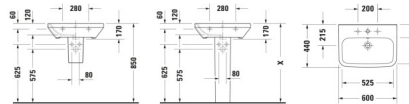

Duravit DuraStyle Waschtisch Weiß Hochglanz 600 mm - 2319600000 von Duravit für #price# bei neuesbad.de kaufen. ☐ Kauf auf Rechnung ☐ Individuelle Beratung ☐ Mehrfach ausgezeichnete Shop ☐ jetzt kaufen

Duravit DuraStyle Waschtisch 600 mm Weiß Hochglanz, Hahnlochbank, Anzahl Hahnlöcher pro Waschplatz: 1, Überlauf – 2319600000

Individuelle Gestaltungsfreiheit und klassisches Design kennzeichnen den Duravit DuraStyle Waschtisch by Matteo Thun & Antonio Rodriguez! Abgerundete, geometrische Formen werden von einer prägnanten Keramikkante umschlossen und münden in eine breite, plane Hahnlochbank. Hier bietet sich genügend Platz für eine ästhetische Waschtischarmatur und unverzichtbare Badaccessoires in Griffnähe. Dank der komplett glasierten Unterseite eignet sich der zeitlos anmutige Waschtisch mit Überlauf hervorragend als wandhängender Solitär und überzeugt mit einem zusätzlichen Plus an Hygiene. Seine hochwertige, langlebige Sanitärkeramik zeichnet sich durch ihren hohen Härtegrad und eine besonders kratzresistente und reinigungsfreundliche Oberfläche aus, die optional mit der wasserabweisenden WonderGliss Keramikbeschichtung ausgestattet werden kann, für eine besonders einfache Reinigung. Als stilvolles Zubehör empfiehlt sich die passende Stand- oder Halbsäule derselben Serie – für eine besonders edle Optik.

Details:

- 1 Becken
- 1 Waschplatz
- Aus hochwertiger, langlebiger Sanitärkeramik: Besonders widerstandsfähiges, kratzresistentes Material mit hohem Härtegrad, reinigungsfreundlicher und hygienischer Oberfläche
- Für 1-Loch-Armaturen geeignet
- Komplett von unten glasiert für mehr Hygiene und damit für die wandhängende Einzelmontage geeignet
- Mit Hahnlochbank
- Mit Überlauf
- Wandhängende Montage

weitere Details:

- Duravit DuraStyle Waschtisch
- Weiß Hochglanz
- Rechteckig
- Anzahl Waschplätze: 1 Mitte
- Hahnlochbank: Ja
- Anzahl Hahnlöcher pro Waschplatz: 1 Mitte
- Überlauf: Ja
- Von unten glasiert