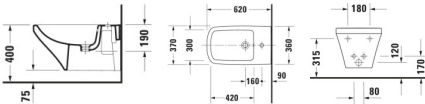

Duravit DuraStyle Wand Bidet Weiß Hochglanz 620 mm - 22861500001 von Duravit für #price# bei neuesbad.de kaufen. ☐ Kauf auf Rechnung ☐ Individuelle Beratung ☐ Mehrfach ausgezeichnete Shop ☐ jetzt kaufen

Duravit DuraStyle Wand Bidet, Weiß Hochglanz, 620 mm, Hahnlochbank, Anzahl Hahnlöcher pro Waschplatz: 1, Überlauf, Inkl. verdeckte Befestigung, WonderGliss – 22861500001

Mit dem Duravit DuraStyle Wand Bidet by Matteo Thun & Partners kommen schlichte Eleganz und nachhaltiger Hygiene-Komfort ins Bad! Das konisch geformte, wandhängende Bidet mit Überlauf bildet eine nützliche Ergänzung zu den passenden Wand-WCs derselben Serie und harmonisiert mit vielerlei individuellen Bad-Stilen. Sein zeitgemäßes Design zeichnet sich durch eine rechteckige Grundform mit umlaufendem, abgeflachten Rand und weichen Innenkonturen aus. Eine großzügige Hahnlochbank bietet genügend Platz für eine ästhetische Bidet-Einlocharmatur. Die hochwertige, langlebige Sanitärkeramik mit hohem Härtegrad weist eine kratzresistente und hygienische Oberfläche auf und kann für eine besonders leichte Reinigung optional mit der wasserabweisenden WonderGliss Keramikbeschichtung veredelt werden. Dank der im Lieferumfang enthaltenen, verdeckten Durafix-Wandbefestigung gelingt eine schnelle und unsichtbare Installation – für eine klare, stilvolle Optik.

Details:

- 1 Waschplatz
- Aus hochwertiger, langlebiger Sanitärkeramik: Besonders widerstandsfähiges, kratzresistentes Material mit hohem Härtegrad, reinigungsfreundlicher und hygienischer Oberfläche
- Für 1-Loch-Armaturen geeignet
- Mit Hahnlochbank
- Mit Überlauf
- Patentiertes Befestigungssystem Durafix: Verdeckte Befestigung aus Metall, besonders schnell und problemlos zu installieren - und dabei völlig unsichtbar
- Verdeckte Befestigung: Harmonisches Bild, Design wird durch nichts gestört
- Wandhängende Montage
- Wasserabweisende Oberfläche für besonders leichte Reinigung: Auf der glatten Oberfläche können sich Schmutz und Kalk nicht halten und Rückstände fließen mit dem Wasser noch leichter ab (WonderGliss)

weitere Details:

- Duravit DuraStyle Wand Bidet
- Weiß Hochglanz
- Hahnlochbank: Ja
- Anzahl Hahnlöcher pro Waschplatz: 1
- Überlauf: Ja
- Inkl. verdeckte Befestigung