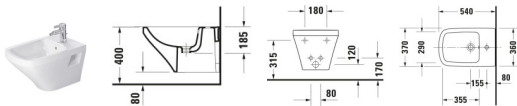

## Duravit DuraStyle Wand Bidet Weiß Hochglanz 540 mm - 2282150000

**301,67 € \***

\* Preise inkl. gesetzlicher MwSt. zzgl. Versandkosten

Marke: Duravit

Bestell-Nr.: DU2282150000

Duravit DuraStyle Wand Bidet Weiß Hochglanz 540 mm - 2282150000 von Duravit für #price# bei neuesbad.de kaufen.  Kauf auf Rechnung  Individuelle Beratung  Mehrfach ausgezeichnete Shop  jetzt kaufen

### Duravit DuraStyle Wand Bidet, Weiß Hochglanz, 540 mm, Hahnlochbank, Anzahl Hahnlöcher pro Waschplatz: 1, Überlauf – 2282150000

Schlichte Eleganz und geometrische Formgebung zeichnen das Duravit DuraStyle Wand Bidet by Matteo Thun & Partners aus! Als nützliche Ergänzung zu den passenden DuraStyle Wand WCs bringt dieses wandhängende Bidet mit Überlauf nachhaltigen Hygiene-Komfort ins Bad. Seine rechteckige Grundform mit umlaufendem, abgeflachten Rand, filigraner Zierkante und weichen Innenkonturen steht für zeitgemäßes Design und harmonisiert mit vielen unterschiedlichen Einrichtungsstilen. Eine großzügige Hahnlochbank bietet genügend Platz für eine ansprechende Bidet-Einlocharmatur. Die hochwertige, langlebige Sanitärkeramik mit hohem Härtegrad weist eine kratzresistente und hygienische Oberfläche auf und kann optional mit der wasserabweisenden WonderGliss Keramikbeschichtung veredelt werden, für eine besonders einfache Reinigung. Dank der wandhängenden Montage wird zudem die Reinigung unterhalb des Badobjekts deutlich vereinfacht und es entsteht eine klare, moderne Optik.

#### Details:

- 1 Waschplatz
- Aus hochwertiger, langlebiger Sanitärkeramik: Besonders widerstandsfähiges, kratzresistentes Material mit hohem Härtegrad, reinigungsfreundlicher und hygienischer Oberfläche
- Für 1-Loch-Armaturen geeignet
- Mit Hahnlochbank
- Mit Überlauf
- Wandhängende Montage

#### Artikeleigenschaften

Farbe:	weiss glänzend
Höhe:	320
Breite:	370
Tiefe:	540
Typ:	Bidet wandhängend