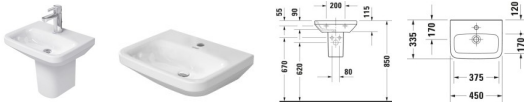

87,33 € *

* Preise inkl. gesetzlicher MwSt. zzgl. Versandkosten

Marke: Duravit
Bestell-Nr.: DU0708450000