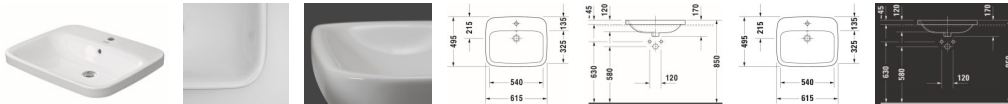

247,90 € *

* Preise inkl. gesetzlicher MwSt. zzgl. Versandkosten

Marke: Duravit
Bestell-Nr.: DU0374620000