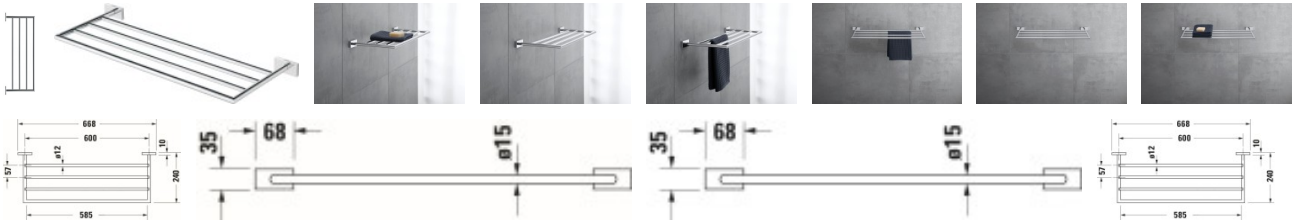

Duravit Karree Handtuchablage Chrom 240x668x35 mm - 0099621000

284,93 € *

* Preise inkl. gesetzlicher MwSt. zzgl. Versandkosten

Marke: Duravit
Bestell-Nr.: DU0099621000

Duravit Karree Handtuchablage Chrom 240x668x35 mm - 0099621000 von Duravit für #price# bei neuesbad.de kaufen. Kauf auf Rechnung
Individuelle Beratung Mehrfach ausgezeichnete Shop jetzt kaufen

Duravit Karree Handtuchablage Chrom – 0099621000

Details:

- Pflegeleichte und langlebige Chromoberfläche
- Wandhängende Montage

weitere Details:

- Duravit Karree Handtuchablage
- Chrom