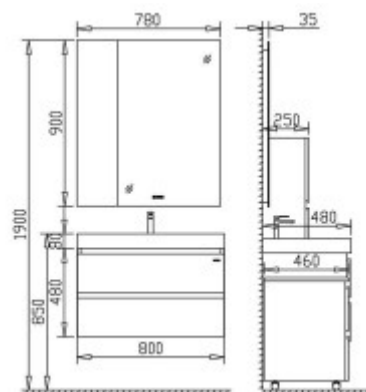

Neuesbad 6000 Badmöbelset, B: 80 cm, T: 48 cm, Farbe: Wenge

599,00 € *

Marke: Neuesbad.de
Bestell-Nr.: NBBU0800WG

- Badmöbelset mit Mineralgusswaschbecken
- komplett gefertigt aus hochwertigem MDF
- hochwertiges Laminat
- wasserresistent und leicht zu reinigen
- inkl. Unterschrank mit zwei großen Schubladen

- Schubladen mit SoftClose Funktion
- rahmenloser Spiegel aus hochwertigem 5mm Klarglas
- mit hinterleuchtetem Touchsensor (so findet man den Schalter auch im dunkeln)
- mit LED-Beleuchtung (1 x 10 W)
- Energiekennung: Dieser Spiegel enthält eingebaute LED-Lampen der Energieeffizienzklasse A. Die Lampen können in der Leuchte nicht ausgetauscht werden
- **ohne Seitenschrank und ohne Armaturen**
- Abmessungen Unterschrank: 80x56x48 cm
- Abmessungen Spiegel: 78x90x3 cm