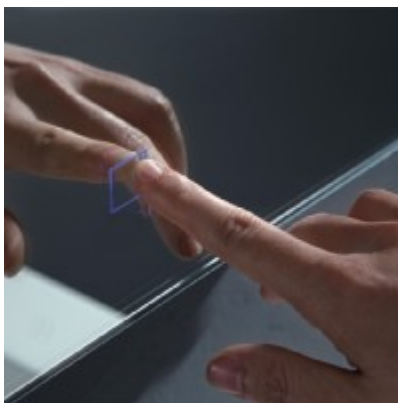

Neuesbad 6000 Badmöbelset, B: 80 cm, T: 48 cm, Farbe: Wenge

599,00 € *

Marke: Neuesbad.de
Bestell-Nr.: NBBU0800WG

- Badmöbelset mit Mineralgusswaschbecken
- komplett gefertigt aus hochwertigem MDF
- hochwertiges Laminat
- wasserresistent und leicht zu reinigen
- inkl. Unterschrank mit zwei großen Schubladen

- Schubladen mit SoftClose Funktion
- rahmenloser Spiegel aus hochwertigem 5mm Klarglas
- mit hinterleuchtetem Touchsensor (so findet man den Schalter auch im dunkeln)
- mit LED-Beleuchtung (1 x 10 W)
- Energiekennung: Dieser Spiegel enthält eingebaute LED-Lampen der Energieeffizienzklasse A. Die Lampen können in der Leuchte nicht ausgetauscht werden
- **ohne Seitenschrank und ohne Armaturen**
- Abmessungen Unterschrank: 80x56x48 cm
- Abmessungen Spiegel: 78x90x3 cm

Mit dieser neuen Neuesbad Badmöbelkollektion erhalten Sie perfekte Verarbeitung bis ins Detail. Die Laminierung erfolgt mit extra dafür in Deutschland angefertigten Präzisionsmaschinen. Das Laminat wird anschließend mit einem 1.2mm dicken, kratzfesten Schutzlack über zogen. Das Ergebnis ist eine perfekte Oberfläche - auch an den Kanten.

Spiegel mit LED-Beleuchtung

Die Spiegel verwenden eine stromsparende LED-Technologie. Dadurch, dass LED's wesentlich energieeffizienter als herkömmlichem Halogenlampen sind, fallen deutlich geringere Stromkosten an.