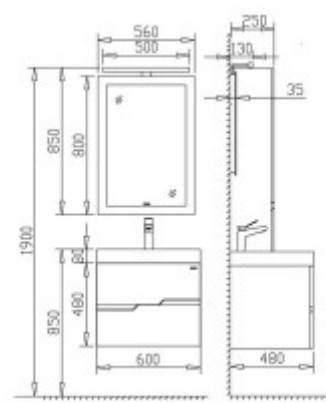

Neuesbad 5000 Badmöbelset, B: 60 cm, T: 48 cm, weiss hochglanz

599,00 € *

Marke: Neuesbad.de
Bestell-Nr.: NBBA0600WE

- Badmöbelset mit Mineralgusswaschbecken
- komplett gefertigt aus hochwertigem MDF
- hochwertige, versiegelte Acryloberfläche
- wasserresistent und leicht zu reinigen
- inkl. Unterschrank mit zwei großen Schubladen
- Schubladen mit SoftClose Funktion

- rahmenloser Spiegel aus hochwertigem 5mm Klarglas
- mit hinterleuchtetem Touchsensor (so findet man den Schalter auch im dunkeln)
- mit LED-Beleuchtung (1 x 6 W)
- Energiekennung: Dieser Spiegel enthält eingebaute LED-Lampen der Energieeffizienzklasse A. Die Lampen können in der Leuchte nicht ausgetauscht werden
- ohne Seitenschrank und ohne Armaturen
- Abmessungen Unterschrank: 60x56x48 cm
- Abmessungen Spiegel: 56x85x3 cm