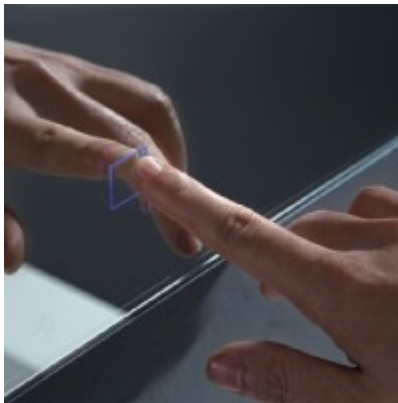

Neuesbad 5000 Badmöbelset, B: 60 cm, T: 48 cm, weiss hochglanz

599,00 € *

Marke: Neuesbad.de
Bestell-Nr.: NBBA0600WE

- Badmöbelset mit Mineralgusswaschbecken
- komplett gefertigt aus hochwertigem MDF
- hochwertige, versiegelte Acryloberfläche
- wasserresistent und leicht zu reinigen
- inkl. Unterschrank mit zwei großen Schubladen
- Schubladen mit SoftClose Funktion
- rahmenloser Spiegel aus hochwertigem 5mm Klarglas
- mit hinterleuchtetem Touchsensor (so findet man den Schalter auch im dunkeln)
- mit LED-Beleuchtung (1 x 6 W)
- Energiekennung: Dieser Spiegel enthält eingebaute LED-Lampen der Energieeffizienzklasse A. Die Lampen können in der Leuchte nicht ausgetauscht werden
- ohne Seitenschrank und ohne Armaturen
- Abmessungen Unterschrank: 60x56x48 cm
- Abmessungen Spiegel: 56x85x3 cm