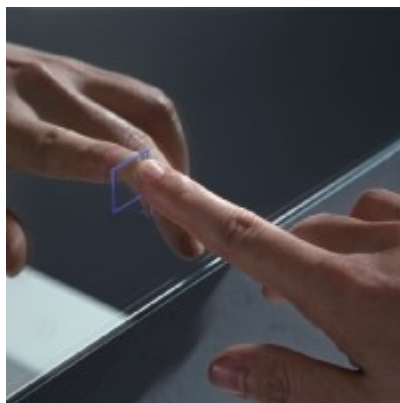

Neuesbad 5000 Badmöbelset, B: 60 cm, T: 48 cm, weiss hochglanz

599,00 € *

Marke: Neuesbad.de
Bestell-Nr.: NBBA0600WE

- Badmöbelset mit Mineralgusswaschbecken
- komplett gefertigt aus hochwertigem MDF
- hochwertige, versiegelte Acryloberfläche
- wasserresistent und leicht zu reinigen
- inkl. Unterschrank mit zwei großen Schubladen
- Schubladen mit SoftClose Funktion

- rahmenloser Spiegel aus hochwertigem 5mm Klarglas
- mit hinterleuchtetem Touchsensor (so findet man den Schalter auch im dunkeln)
- mit LED-Beleuchtung (1 x 6 W)
- Energiekennung: Dieser Spiegel enthält eingebaute LED-Lampen der Energieeffizienzklasse A. Die Lampen können in der Leuchte nicht ausgetauscht werden
- ohne Seitenschrank und ohne Armaturen
- Abmessungen Unterschrank: 60x56x48 cm
- Abmessungen Spiegel: 56x85x3 cm