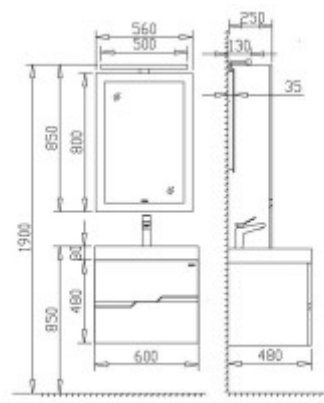

Neuesbad 5000 Badmöbelset, B: 60 cm, T: 48 cm, weiss hochglanz

599,00 € *

Marke: Neuesbad.de
Bestell-Nr.: NBBA0600WE

- Badmöbelset mit Mineralgusswaschbecken
- komplett gefertigt aus hochwertigem MDF
- hochwertige, versiegelte Acryloberfläche
- wasserresistent und leicht zu reinigen
- inkl. Unterschrank mit zwei großen Schubladen
- Schubladen mit SoftClose Funktion
- rahmenloser Spiegel aus hochwertigem 5mm Klarglas
- mit hinterleuchtetem Touchsensor (so findet man den Schalter auch im dunkeln)
- mit LED-Beleuchtung (1 x 6 W)
- Energiekennung: Dieser Spiegel enthält eingebaute LED-Lampen der Energieeffizienzklasse A. Die Lampen können in der Leuchte nicht ausgetauscht werden
- ohne Seitenschrank und ohne Armaturen
- Abmessungen Unterschrank: 60x56x48 cm
- Abmessungen Spiegel: 56x85x3 cm