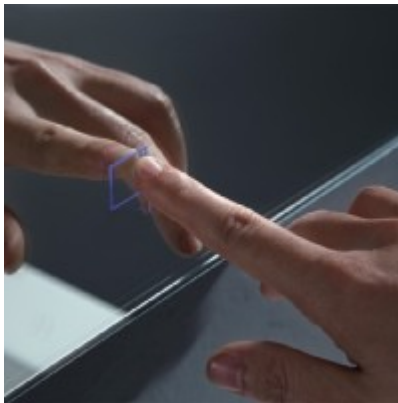

## Neuesbad 5000 Badmöbelset, B: 60 cm, T: 48 cm, weiss hochglanz

**599,00 € \***

Marke: Neuesbad.de  
Bestell-Nr.: NBBA0600WE

- Badmöbelset mit Mineralgusswaschbecken
- komplett gefertigt aus hochwertigem MDF
- hochwertige, versiegelte Acryloberfläche
- wasserresistent und leicht zu reinigen
- inkl. Unterschrank mit zwei großen Schubladen
- Schubladen mit SoftClose Funktion
- rahmenloser Spiegel aus hochwertigem 5mm Klarglas
- mit hinterleuchtetem Touchsensor (so findet man den Schalter auch im dunkeln)
- mit LED-Beleuchtung (1 x 6 W)
- Energiekennung: Dieser Spiegel enthält eingebaute LED-Lampen der Energieeffizienzklasse A. Die Lampen können in der Leuchte nicht ausgetauscht werden
- ohne Seitenschrank und ohne Armaturen
- Abmessungen Unterschrank: 60x56x48 cm
- Abmessungen Spiegel: 56x85x3 cm