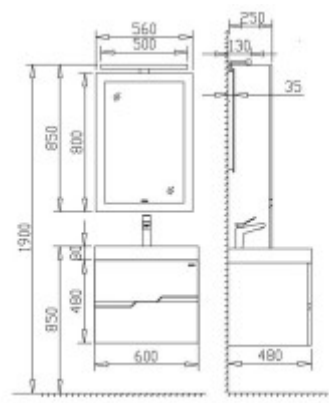

## Neuesbad 5000 Badmöbelset, B: 60 cm, T: 48 cm, weiss hochglanz

**599,00 € \***

Marke: Neuesbad.de  
Bestell-Nr.: NBBA0600WE

- Badmöbelset mit Mineralgusswaschbecken
- komplett gefertigt aus hochwertigem MDF
- hochwertige, versiegelte Acryloberfläche
- wasserresistent und leicht zu reinigen
- inkl. Unterschrank mit zwei großen Schubladen
- Schubladen mit SoftClose Funktion
- rahmenloser Spiegel aus hochwertigem 5mm Klarglas
- mit hinterleuchtetem Touchsensor (so findet man den Schalter auch im dunkeln)
- mit LED-Beleuchtung (1 x 6 W)
- Energiekennung: Dieser Spiegel enthält eingebaute LED-Lampen der Energieeffizienzklasse A. Die Lampen können in der Leuchte nicht ausgetauscht werden
- ohne Seitenschrank und ohne Armaturen
- Abmessungen Unterschrank: 60x56x48 cm
- Abmessungen Spiegel: 56x85x3 cm