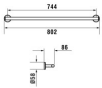

Laufen Niara Handtuchstange 38106.2 von Laufen für #price# bei neuesbad.de kaufen. ☐ Kauf auf Rechnung ☐ Individuelle Beratung ☐ Mehrfach ausgezeichnete Shop ☐ jetzt kaufen

Die LAUFEN Handtuchstange aus der Serie NIARA (Modell H381062) in titanswarz matt ist für die Wandmontage ausgelegt und kann je nach Untergrund verschraubt oder geklebt werden. Maße: 830x88x66.

Design: Die Handtuchstange der Serie NIARA wirkt schlicht und geradlinig. Titanschwarz matt setzt einen ruhigen, zurückhaltenden Akzent mit harmonischer, gleichmäßiger Optik.

Hygiene: Keine hygienerelevanten Produktmerkmale wie porenfreie oder leicht zu reinigende Oberflächen, schmutzabweisende Materialien oder spezielle Beschichtungen sind angegeben. Daher kann hierzu keine Aussage gemacht werden.

Nachhaltigkeit: Zu Material, ressourcenschonender Fertigung, Recyclingfähigkeit oder Energieeffizienz liegen keine Angaben vor; daher kann dazu keine Aussage gemacht werden.

Qualität: Zur Verarbeitung, Materialbeständigkeit, Robustheit oder Langlebigkeit der LAUFEN Handtuchstange NIARA liegen keine Angaben vor; daher ist hierzu keine belastbare Aussage möglich.

Montage: Wandmontage wahlweise zum Bohren oder Kleben. Schrauben sind für die Schraubbefestigung inklusive.

Technische Spezifikationen

- Werksartikelnummer: H3810621630011
- Serie: NIARA
- Modellnummer: H381062
- Produktbezeichnung: LF Niara Handtuchstange 38106.2
- Ausführung: einfach
- Farbe: titanswarz matt
- Länge: 830 mm
- Tiefe: 88 mm
- Höhe: 66 mm
- Montageart: Wandbefestigung
- Befestigungsart: Schraubbefestigung
- Befestigungsart: Klebefestigung
- Lieferumfang: Schrauben inklusive