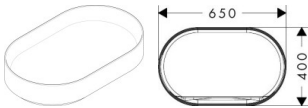

**Hansgrohe Xuniva Evo U Aufsatzwaschtisch 650/400 ohne Hahnloch und Überlauf, Mattschwarz, 60325670**

- Material: Keramik
- Außenmaße Becken: 650x400x120 mm (BxTxH)
- Beckeninnenhöhe: 65 mm
- Glanzgrad: matt
- inklusive verdecktem Ablauf
- ohne Hahnloch
- ohne Überlauf
- ohne Ablage
- mit Ablaufventil
- Einbauart: Aufsatz
- mit Befestigungsmaterial