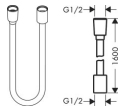

Hansgrohe Designflex Textilbrauseschlauch 160 cm, Polished Gold Optic, 28260990

43,58 € *

* Preise inkl. gesetzlicher MwSt. zzgl. Versandkosten

Marke: Hansgrohe
Bestell-Nr.: HG28260990

Hansgrohe Designflex Textilbrauseschlauch 160 cm, Polished Gold Optic, 28260990

- hochwertiger Textilschlauch mit Umflechtung
- Schlauchlänge: 1,60 m
- brauseseitiger Drehwirbel gegen lästiges Verdrehen des Brauseschlauches
- knickgeschützt
- wasserfestes und wasserabweisendes Material
- die Garne sind aus recyceltem PET hergestellt
- einzigartiges Design mit mehrfarbig geflochtenen Garnen
- warmes, baumwollähnliches Material, das sich angenehm anfühlt
- spülmaschinenfest bis 60°C
- Mutter Brauseschlauch: Armaturenseite: zylindrische Mutter, Handbrausen-seite: konische Mutter
- Anschlussgewinde: G ½