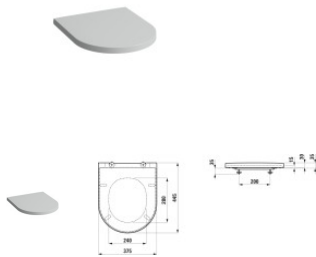

**LAUFEN WC-Sitz+Deckel Kartell LAUFEN mit Absenkautomatik abnehmbar LCC Active, H891333A000001**

**184,43 € \***

\* Preise inkl. gesetzlicher MwSt. zzgl. Versandkosten

Marke: LAUFEN

Bestell-Nr.: LAH891333A000001

LAUFEN WC-Sitz+Deckel Kartell LAUFEN mit Absenkautomatik abnehmbar LCC Active, H891333A000001 von LAUFEN für #price# bei [neuesbad.de](https://www.neuesbad.de) kaufen.  Kauf auf Rechnung  Individuelle Beratung  Mehrfach ausgezeichnete Shop  jetzt kaufen

LAUFEN WC-Sitz mit Deckel aus der Serie KARTELL LAUFEN, Modell H891333 (Werksartikelnummer H891333A000001), rund, für Universal-WC-Schüsseln geeignet, mit Absenkautomatik, Ausführung in Weiß LCC Active.

**Montage:** Geeignet für Universal-WC-Schüsseln. Sitz und Deckel werden als Einheit montiert; die integrierte Absenkautomatik ist bereits enthalten.

**Technische Spezifikationen**

- Werksartikelnummer: H891333A000001
- Modellnummer: H891333
- Serie: KARTELL LAUFEN
- Produktart: WC-Sitz + Deckel
- Farbe: weiß
- Form: rund
- Breite: 375 mm
- Tiefe: 445 mm
- Absenkautomatik: ja
- Zum Reinigen abnehmbar: nein
- Geeignet für Universal-WC-Schüssel: ja
- Antibakterielle Behandlung: nein