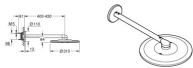

## GROHE Kopfbrauseset Rainshower 310 SmartActive 26475 Brausearm satin steel, 26475MS0

**647,95 € \***

\* Preise inkl. gesetzlicher MwSt. zzgl. Versandkosten

Marke: Grohe

Bestell-Nr.: FG26475MS0

GROHE Kopfbrauseset Rainshower 310 SmartActive 26475 Brausearm satin steel, 26475MS0 von Grohe für #price# bei neuesbad.de kaufen.   
Kauf auf Rechnung  Individuelle Beratung  Mehrfach ausgezeichnete Shop  jetzt kaufen

## GROHE Kopfbrauseset Rainshower SmartActive 310 26475, 2 Strahlarten, horizontaler Duscharm 430 mm, runde Form, satin steel, 26475MS0

#### Kopfbrause-Set 430 mm, 2 Strahlarten

bestehend aus: