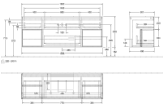

Villeroy & Boch Waschbeckenunterschrank Finion G21 1600x603x501mm m Bel FK/RE/AP: HJ/HF/1

3626,35 € *

* Preise inkl. gesetzlicher MwSt. zzgl. Versandkosten

Marke: Villeroy & Boch
Bestell-Nr.: VBG211HFHJ

Villeroy & Boch Waschbeckenunterschrank Finion G21 1600x603x501mm m Bel FK/RE/AP: HJ/HF/1 von Villeroy & Boch für #price# bei neuesbad.de kaufen. Kauf auf Rechnung Individuelle Beratung Mehrfach ausgezeichnete Shop jetzt kaufen

Villeroy & Boch Waschbeckenunterschrank Finion G21, 1600 x 603 x 501 mm, mit Beleuchtung, 4 Auszüge, Waschbecken mittig, Silk Grey Matt Lacquer / Gold Matt Lacquer / Glass White Matt

**Ausdrucksstarkes Möbel-Designkonzept mit besonders großer Auswahl an Farben
Waschbeckenunterschrank mit Stauraum direkt unter dem Waschbecken
Möbel mit stufenlos dimmbarem Licht für eine stimmungsvolle Atmosphäre
Integrierte, stufenlos dimmbare LED-Beleuchtung fürs Badezimmer
Individuelle Inneneinteilung der Badmöbel durch variable Elemente
Lautlos schließende Elemente durch SoftClosing und Selbsteinzug
Push-to-open-Technologie für höchsten Komfort im Bad
Schubladen mit Vollauszug - alles auf einen Blick**

Produktdetails:

**Villeroy & Boch Finion
Waschbeckenunterschrank
Holz
Maße: 1600 x 603 x 501 mm
Eckig
mit Regalelement (beleuchtet)
mit Wandbeleuchtung
Waschbecken mittig
wandhängend
Waschbecken mittig**