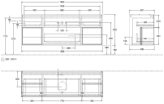

Villeroy & Boch Waschbeckenunterschrank Finion F86 1600x603x501mm m Bel FK/RE/AP: HJ/GM/2 von Villeroy & Boch für #price# bei neuesbad.de kaufen. ☐ Kauf auf Rechnung ☐ Individuelle Beratung ☐ Mehrfach ausgezeichnete Shop ☐ jetzt kaufen

Villeroy & Boch Waschbeckenunterschrank Finion F86, 1600 x 603 x 501 mm, mit Beleuchtung, 4 Auszüge, Waschbecken mittig, Silk Grey Matt Lacquer / Olive Matt Lacquer / Glass Black Matt

Ausdrucksstarkes Möbel-Designkonzept mit besonders großer Auswahl an Farben
Waschbeckenunterschrank mit Stauraum direkt unter dem Waschbecken
Möbel mit stufenlos dimmbarem Licht für eine stimmungsvolle Atmosphäre
Integrierte, stufenlos dimmbare LED-Beleuchtung fürs Badezimmer
Individuelle Inneneinteilung der Badmöbel durch variable Elemente
Lautlos schließende Elemente durch SoftClosing und Selbsteinzug
Push-to-open-Technologie für höchsten Komfort im Bad
Schubladen mit Vollauszug - alles auf einen Blick

Produktdetails:

Villeroy & Boch Finion
Waschbeckenunterschrank
Holz
Maße: 1600 x 603 x 501 mm
Eckig
mit Regalelement (beleuchtet)
mit Hahnlochbohrung
Waschbecken mittig
wandhängend