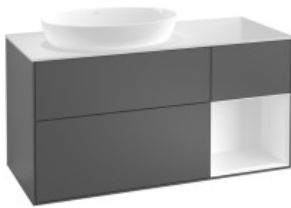

**Villeroy & Boch Waschbeckenunterschrank Finion GA5 1200x603x501mm m Bel FK/RE/AP: HJ/GM/2**

**2810,60 € \***

\* Preise inkl. gesetzlicher MwSt. zzgl. Versandkosten

Marke: Villeroy & Boch  
Bestell-Nr.: VBGA52GMHJ

Villeroy & Boch Waschbeckenunterschrank Finion GA5 1200x603x501mm m Bel FK/RE/AP: HJ/GM/2 von Villeroy & Boch für #price# bei [neuesbad.de](http://neuesbad.de) kaufen.  Kauf auf Rechnung  Individuelle Beratung  Mehrfach ausgezeichnete Shop  jetzt kaufen

**Villeroy & Boch Waschbeckenunterschrank Finion GA5, 1200 x 603 x 501 mm, mit Beleuchtung, 3 Auszüge, Waschbecken links, Silk Grey Matt Lacquer / Olive Matt Lacquer / Glass Black Matt**

**Ausdrucksstarkes Möbel-Designkonzept mit besonders großer Auswahl an Farben**  
**Waschbeckenunterschrank mit Stauraum direkt unter dem Waschbecken**  
**Möbel mit stufenlos dimmbarem Licht für eine stimmungsvolle Atmosphäre**  
**Integrierte, stufenlos dimmbare LED-Beleuchtung fürs Badezimmer**  
**Individuelle Inneneinteilung der Badmöbel durch variable Elemente**  
**Lautlos schließende Elemente durch SoftClosing und Selbsteinzug**  
**Push-to-open-Technologie für höchsten Komfort im Bad**  
**Schubladen mit Vollauszug - alles auf einen Blick**

**Produktdetails:**

**Villeroy & Boch Finion**  
**Waschbeckenunterschrank**  
**Holz**  
**Maße: 1200 x 603 x 501 mm**  
**Eckig**  
**mit Regalelement (beleuchtet)**  
**mit Wandbeleuchtung**  
**ohne Hahnlochbohrung**  
**Waschbecken links**