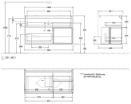

Villeroy & Boch Waschbeckenunterschrank Finion F66 1000x603x501mm m Bel FK/RE/AP: HG/HJ/1 von Villeroy & Boch für #price# bei neuesbad.de kaufen. ☐ Kauf auf Rechnung ☐ Individuelle Beratung ☐ Mehrfach ausgezeichnete Shop ☐ jetzt kaufen

Villeroy & Boch Waschbeckenunterschrank Finion F66, 1000 x 603 x 501 mm, mit Beleuchtung, 2 Auszüge, Waschbecken mittig, Midnight Blue Matt Lacquer / Silk Grey Matt Lacquer / Glass White Matt

**Ausdrucksstarkes Möbel-Designkonzept mit besonders großer Auswahl an Farben
Waschbeckenunterschrank mit Stauraum direkt unter dem Waschbecken
Möbel mit stufenlos dimmbarem Licht für eine stimmungsvolle Atmosphäre
Integrierte, stufenlos dimmbare LED-Beleuchtung fürs Badezimmer
Individuelle Inneneinteilung der Badmöbel durch variable Elemente
Lautlos schließende Elemente durch SoftClosing und Selbsteinzug
Push-to-open-Technologie für höchsten Komfort im Bad
Schubladen mit Vollauszug - alles auf einen Blick**

Produktdetails:

**Villeroy & Boch Finion
Waschbeckenunterschrank
Holz
Maße: 1000 x 603 x 501 mm
Eckig
mit Regalelement (beleuchtet)
ohne Hahnlochbohrung
Waschbecken mittig
wandhängend
Waschbecken mittig**