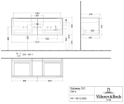

**Villeroy & Boch Waschbeckenunterschrank Subway 3.0 C601L1, 1272 x 429 x 478 mm, mit
Beleuchtung, 2 Auszüge, Waschbecken mittig, Wine Red**

**Moderne, eckige Badmöbel mit dezenter Aluminium-Griffleiste
Waschbeckenunterschrank mit Stauraum direkt unter dem Waschbecken
Integrierte, stufenlos dimmbare LED-Beleuchtung fürs Badezimmer
Lautlos schließende Elemente durch SoftClosing und Selbsteinzug
Schubladen mit Vollauszug - alles auf einen Blick
Austauschbare LED-Beleuchtung durch einen Fachhandwerker
Optionale integrierte Schubladen- und Bodenbeleuchtung
Optionale Integration mit ZigBee Home Automation Kits zur Lichtsteuerung**

Produktdetails:

Villeroy & Boch Subway 3.0

Waschbeckenunterschrank

Holz

Maße: 1272 x 429 x 478 mm

Eckig

Schrankwaschtisch 4A70 D4 nur in Kombination mit einem Push-Open Ventil möglich

Waschbecken mittig