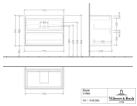

Villeroy & Boch Waschtischunterschrank Skyla C79600 772x596x439mm 2 Ausz. Waschtisch mittig Arizona

575,25 € *

* Preise inkl. gesetzlicher MwSt. zzgl. Versandkosten

Marke: Villeroy & Boch
Bestell-Nr.: VBC79600VH

Villeroy & Boch Waschtischunterschrank Skyla C79600 772x596x439mm 2 Ausz. Waschtisch mittig Arizona von Villeroy & Boch für #price# bei neuesbad.de kaufen. Kauf auf Rechnung Individuelle Beratung Mehrfach ausgezeichnete Shop jetzt kaufen

Villeroy & Boch Waschbeckenunterschrank Skyla C79600, 772 x 596 x 439 mm, 2 Auszüge, Waschbecken mittig, Arizona Oak

**Waschbeckenunterschrank mit Stauraum direkt unter dem Waschbecken
Lautlos schließende Elemente durch SoftClosing und Selbsteinzug
Schubladen mit Vollauszug - alles auf einen Blick**

Produktdetails:

**Villeroy & Boch Skyla
Waschbeckenunterschrank
Holz
Maße: 772 x 596 x 439 mm
Eckig
Waschbecken mittig
wandhängend
im Lieferumfang:
1 x Waschbeckenunterschrank
1 x Befestigungssatz
Kombinierbar mit:
Skyla 5A51 80/81/82/83**