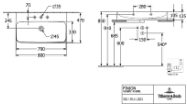

Villeroy & Boch Waschtisch Finion 41688L 800x470mm,, 1 Hahnloch o ÜL Unterseite geschl Pure Blackc+

768,30 € *

* Preise inkl. gesetzlicher MwSt. zzgl. Versandkosten

Marke: Villeroy & Boch
Bestell-Nr.: VB41688LR7

Villeroy & Boch Waschbecken Finion 41688L, 800 x 470 mm, Rechteck, 1HL. mittleres Hahnloch durchgestochen, ohne Überlauf, Unterseite geschliffen, Pure Black CeramicPlus

**Elegante Waschbecken - das filigrane Highlight von Villeroy & Boch
Wandwaschbecken: die Klassiker der keramischen Waschtische
CeramicPlus für schnelle und hygienische Reinigung
TitanCeram sorgt für einzigartig filigrane Formen im Baddesign**

Produktdetails:

Villeroy & Boch Finion

Waschbecken

TitanCeram

Maße: 800 x 470 mm

Rechteck

für 3-Loch Armatur geeignet

mittleres Hahnloch durchgestochen