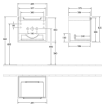

Villeroy & Boch Waschtischunterschrank Subway 2.0 A68510 485x420x380mm 1 Ausz. Waschtisch mittig Was

442,65 € *

* Preise inkl. gesetzlicher MwSt. zzgl. Versandkosten

Marke: Villeroy & Boch
Bestell-Nr.: VBA68510VN

Villeroy & Boch Waschtischunterschrank Subway 2.0 A68510 485x420x380mm 1 Ausz. Waschtisch mittig Was von Villeroy & Boch für #price# bei neuesbad.de kaufen. Kauf auf Rechnung Individuelle Beratung Mehrfach ausgezeichnete Shop jetzt kaufen

Villeroy & Boch Waschbeckenunterschrank Subway 2.0 A68510, 485 x 420 x 380 mm, 1 Auszug, Waschbecken mittig, Waschbecken mittig, Truffle Grey

**Moderne, eckige Badmöbel mit raffiniert integrierten Griffen
Waschbeckenunterschrank mit Stauraum direkt unter dem Waschbecken
Individuelle Inneneinteilung der Badmöbel durch variable Elemente
Lautlos schließende Elemente durch SoftClosing und Selbsteinzug
Schubladen mit Vollauszug - alles auf einen Blick**

Produktdetails:

Villeroy & Boch Subway 2.0

Waschbeckenunterschrank

Holz

Maße: 485 x 420 x 380 mm

Eckig

Waschbecken mittig

wandhängend