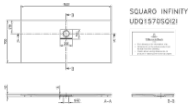

## Villeroy & Boch DW Squaro Infinity 1500x700x40mm, flb Einbau AR Almond

**850,20 € \***

\* Preise inkl. gesetzlicher MwSt. zzgl. Versandkosten

Marke: Villeroy & Boch  
Bestell-Nr.: VBUDQ1570SQI2IVAL

## Villeroy & Boch rechteckige Duschwanne Squaro Infinity UDQ1570SQI2IV, 1500 x 700 x 40 mm, Rechteck, Aufsatz, Flächenbündiger Einbau, mit Rutschhemmung, Almond

#### Villeroy & Boch Squaro Infinity Duschwanne

Maße: 1500 x 700 x 40 mm

Quaryl

Installation flächenbündig / in Nische  
im Lieferumfang:

1 x rechteckige Duschwanne

1 x Ablaufabdeckung in passender Mattfarbe mit verchromter Leiste

Durchmesser: 90 mm

Technische Informationen:

Geschnittene Duschwanne (Seite unverarbeitet)

Ablaufleistung: 48 l/min

Die Einbauhöhe der Duschwanne kann bei Verwendung der Ablaufgarnitur Viega Art.Nr. 634 100 um 30 mm reduziert werden. Achtung: Diese Ablaufgarnitur entspricht nicht EN 274